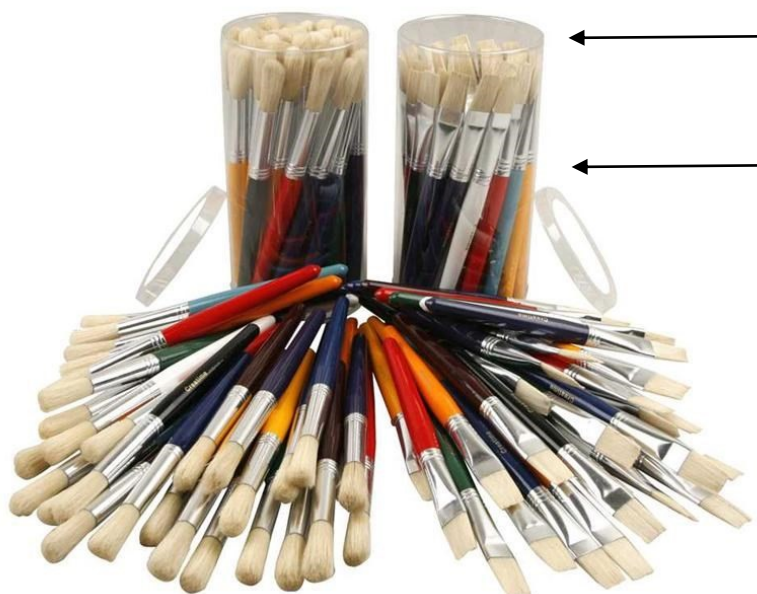

Čopiči

NAZIV	ŠIFRA
ČOPIČ OKROGLI 20mm MAXI CREATIV Z LESENIM ROČAJEM	363
ČOPIČ PLOŠČATI 20mm MAXI CREATIV Z LESENIM ROČAJEM	2520
ČOPIČ OKROGLI ŠT.2	16
ČOPIČ OKROGLI ŠT.4	17
ČOPIČ OKROGLI ŠT.6	19
ČOPIČ OKROGLI ŠT.8	21
ČOPIČ OKROGLI ŠT.10	23
ČOPIČ OKROGLI ŠT.12	24
ČOPIČ OKROGLI ŠT.14	374
ČOPIČ PLOŠČATI ŠT.2	101
ČOPIČ PLOŠČATI ŠT.4	302
ČOPIČ PLOŠČATI ŠT.6	12
ČOPIČ PLOŠČATI ŠT.8	13
ČOPIČ PLOŠČATI ŠT.10	129
ČOPIČ PLOŠČATI ŠT.12	130
ČOPIČ PLOŠČATI ŠT.14	14
ČOPIČ PLOŠČATI ŠT.16	149

PRIMO ČOPIČI

OKROGLI— iz naravnih vlaken ponija

PLOŠČATI— iz naravnih vlaken vola

11137 ČOPIČI V ŠKATLICI PREMIUM 1/5 Hobby professional PRIMO

10267 KRATEK ČOPIČ Z LESENIM ROČAJEM ZA NAJMLAJŠE

3500 ČOPIČI V VEČNADSTROPNEM BOKSU

Set 192 kos (okrogli: 1, 2, 4, 6, 8, 10 ploščati: 2, 4, 6, 8, 10, 12)

9898 ČOPIČ PLOŠČATI širine 5 cm

2625 ČOPIČ PLOŠČATI širine 3,5—4 cm

1049 ČOPIČ PLOŠČATI širine 2—2,5 cm