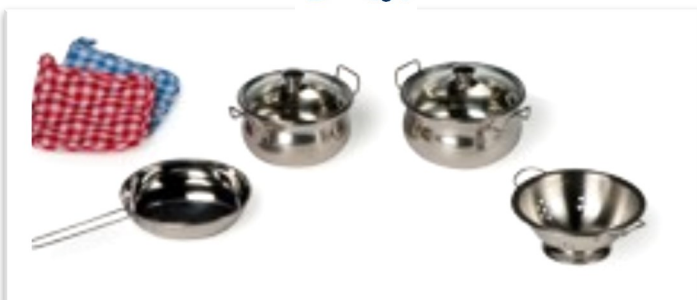

8957 Kuhinjski domači set

Vsebuje 3 posode (fi 14cm, 10cm in 20 cm) in 3 kuharske pripomočke.

5302 Delux set za peko

Vsebuje 18 delov, med njimi tri različne posode za peko premera 30 cm, leseni pripomočki in merilne žlice.

8953 Set za profesionalce

Vsebuje tri posode s pokrovi, premera 9 cm, višine od 3-4 cm in 5 kuharskih pripomočkov.

8950 Set za kuhanje

Vsebuje 3 posode in cedilo premera 11 cm ter dve krpi za oprijem.

8964 Set za kuho rdeči 11 delni, premer posod cca 11 cm.