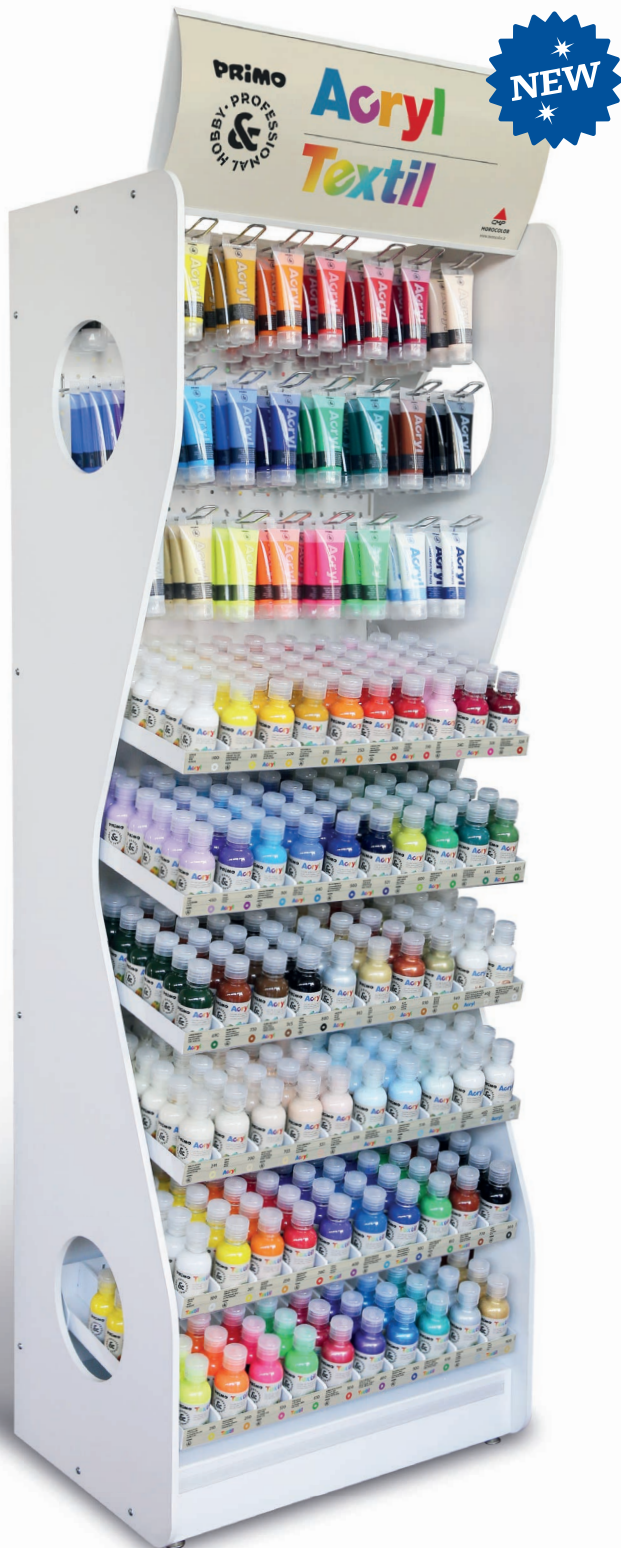

360
125 ml

144
75 ml

• Ref.	ESP4021
|||||	8006919404023
田	-
田田	1
∟	-
kg	-
■	-
■	-

Espositore 360 bottiglie 125 ml: 36 acrilici, 20 tessili, 1 vernice lucida, 1 opaca, 1 colla acrilica, 1 gesso acrilico, 6pz x tipo. 144 tubi 75 ml: 22 acrilici, 1 pasta strutturante fine, 1 pasta strutturante grossa, 6pz x tipo.

Regal, 360 Flaschen à 125 ml: 36 Acrylfarben, 20 Textilfarben, 1 Glänzendlack, 1 trüber Wasserlack, 1 Acrylklebstoff, 1 Acrylkreide, je 6 Stück. 144 Tuben à 75 ml: 22 Acrylfarben, 1 Strukturpaste feinkörnig, 1 Strukturpaste grobkörnig, je 6 Stück.

Display 360 bottles 125 ml: 36 acrylic paints, 20 textile paints, 1 glossy varnish, 1 mat varnish, 1 acrylic glue, 1 acrylic chalk, 6 pieces each. 144 tubes 75 ml: 22 acrylic paints, 1 structure paste fine-grained, 1 structure paste coarse-grained, 6 pieces each.

Présentoir 360 flacons à 125 ml: 36 couleurs acryliques, 20 couleurs pour textile, 1 vernis lucide, 1 vernis opaque, 1 colle acrylique, 1 craie acrylique, 6 pièces chacun, 144 tubes à 75 ml : 22 couleurs acryliques, 1 pâte structurante à grains fins, 1 pâte structurante à grains gros, 6 pièces chacun.