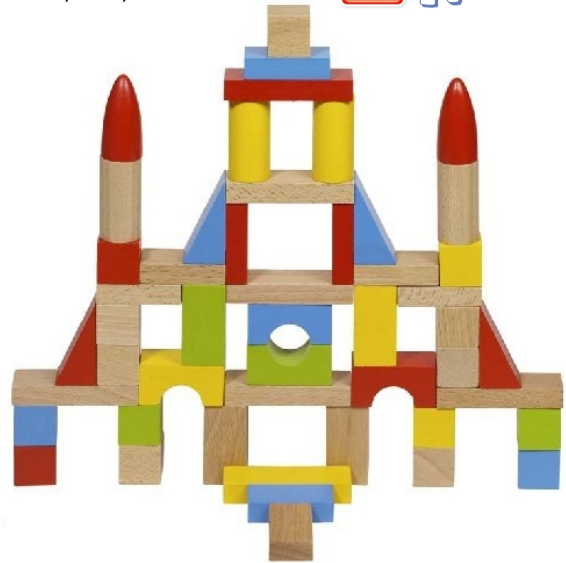

HAPE E0418 GRAD FANTASIA BLOCKS

Velikost: 42 x 9 x 18 cm

HAPE E0417 VLAKEC

Velikost: 40,5 x 8,2 x 12 cm

GOKI 58644 KOCKE SESTAVLIJANKA

Velikost: 23,3 x 23,3 x 2,3 cm. Set: 42 kos lesenih kock v lesenem okvirju.

GOKI 58575 KOCKE LESENE 50 DELNI

Velikost kocke 5 cm, 8 različnih oblik.

GOKI 58669 LESENE KOCKE V BOBNU

Velikost kocke 5 cm
100 delne.

**GOKI 58576 KOCKE LESENE
100 DELNA**

Velikost kocke 5 cm, 8 različnih oblik.

GOKI 58563 NARAVNI GRADNIKI

Velikost: 10,5 x 2,1 x 0,7 cm. Set: 200 kos.

CD 73281 SENZORIČNE LESENE KOCKE 1/16

Senzorične kocke z vodo, peskom, kroglicami in barvnimi efekti z lesenim okvirjem otroka prve starostne skupine popeljejo v svet raziskovanja in primerjanja. Polkrog, kvadrat in trikotnik povezujejo enake barve a različni materiali.

LAP 40226 SET BRISTLE BLOCKS

Kocke Bristle so primerne za otroke starosti 24M+. V kovčku je spravljeno 112 kock. Priporočamo za motorično usposabljanje in spretnost orientacije v prostoru. V setu so kolesa, figure, živali, kocke, okna, strehe in plošča.