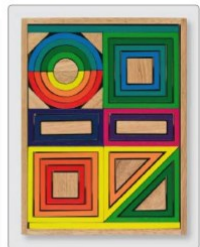

Set: 93 kosov

GOKI 58620 KOCKE S PLEKSI STEKLOM

Magično mešanje barv če dve kocki prekrijemo.
Velikost 34,5 x 26 x 4 cm. Set: 37 kos.

GOKI 58655 VOTLE KOCKE

Otroci razvijajo kreativnost in prostornost.
Velikost: 32 x 24 x 3 cm. Set: 38 kos.