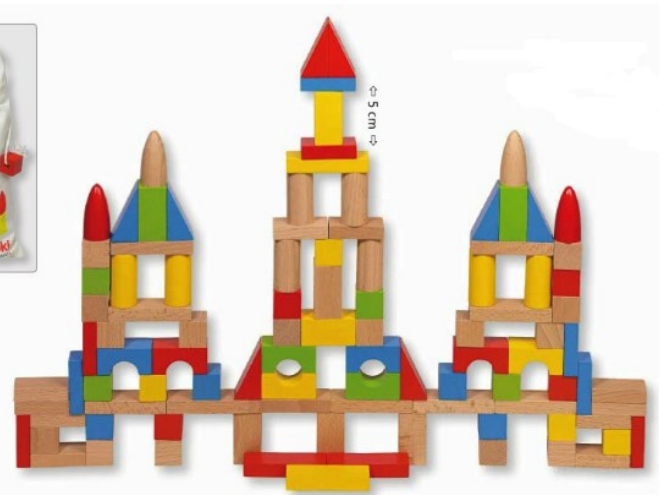

LAP 41000 VERIGA SADJE

Set vsebuje 20 kosov različnega sadja, ki se skladajo v verigo, kot jo narekujejo foto tablice. Set vključuje 24 tablic. Igrača je shranjena v kovčku

≈ 9,5 cm ≈

GOKI WB216 KOCKE LESENE VELIKE

Velikost kocke 9,5 cm. Set: 27 kos.

GOKI 58575 KOCKE LESENE 50 DELNI

Velikost kocke 5 cm, 8 različnih oblik.

KONSTRUKTORJI IN KOCKE

GOKI 58669 LESENE KOCKE V BOBNU

Velikost kocke 5 cm
100 delne.

goki
1+

**GOKI 58576 KOCKE LESENE
100 DELNA**

LAP 40226 SET BRISTLE BLOCKS

Kocke Bristle so primerne za otroke starosti 24M+. V kovčku je spravljanih 112 kock. Priporočamo za motorično usposabljanje in spretnost orientacije v prostoru. V setu so kolesa, figure, živali, kocke, okna, strehe in plošča.