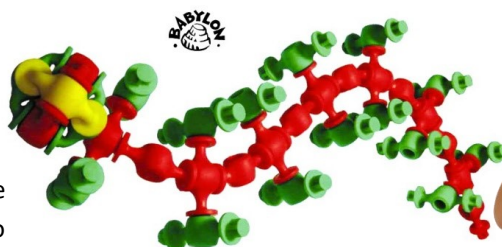

LAP 40277 MEHKI ZIDAKI JUNIOR

Kocke v setu so zaobljenih oblik in zaradi izredno lahkega gumiranega materiala primerne za prvo starostno skupino. Vsaka kocka ima svoj motiv, ki ga otrok lahko otipa, opazuje ali pa z njimi dela odtise v plastelin, kinetični pesek ali v druge mase.

BABYLON 264-84 KONSTRUKTOR SILIKONSKIH BOMBONČKOV

Set 160 kos bombončkov iz mehke gume, ki se med seboj natikajo na štirih koncih. Sestavimo lahko čudovite 3D oblike. Konstruktor je pospravljen v vedru s pokrovom.

KONSTRUKTORJI IN KOCKE

korbo

RAZMISLI, SESTAVI IN ZAVRTI!

Konstruktor KORBO, katerega sestavljajo zobata kolesa, se lahko sestavi na nešteto načinov in tako ustvarite poljuben premikajoč se mehanizem. Otroci bodo navdušeni, ko bodo opazovali dinamično gibanje in verižne reakcije, ki nastajajo, ko se kolesje vrti.

Squigz je set vakumčkov iz 100% silikona, ki se spojijo sami s seboj na različne površine in tudi na kožo. Igrača je bila po Nationwide Children's, najboljši pediatrični bolnišnici v ZDA, z laboratorijem in raziskovalnim oddelkom za kakovost in zdravstveno varstvo otrok, dodana v izbor najboljših 10 igrac v letu 2016.