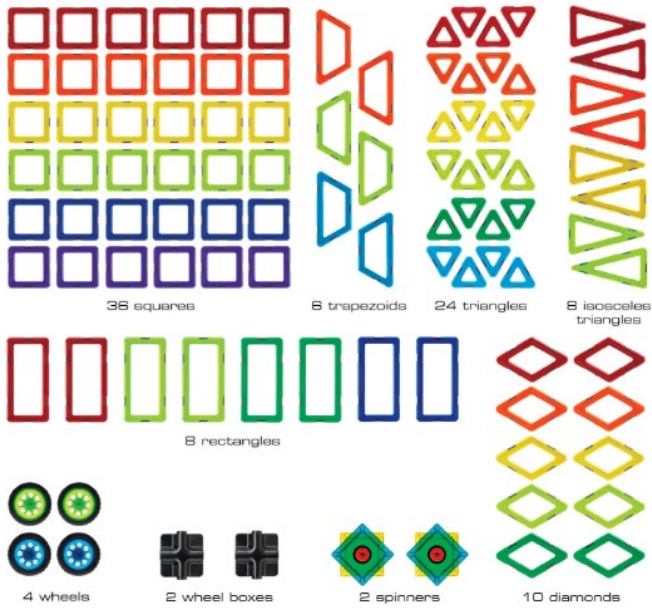

GEO 600, EDUCATIONAL, 100 kosov