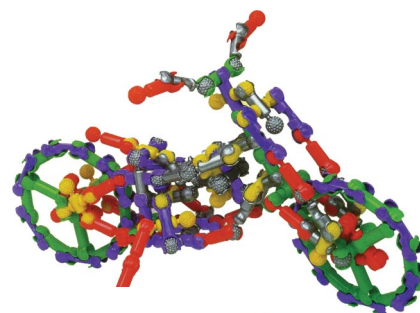

LAP 40001 VELIKI ZIDAKI—VAFLJI

Konstruktor velikosti 33 x 33 cm na ploščo lahko postavljamo tudi na prostem, saj so vaflji odlično odporni na zunanje vremenske vplive. Primerni so za postavitev mize ali stolov iz kock, saj so izredno trdi in stabilni. V setu je 18 vafljev.