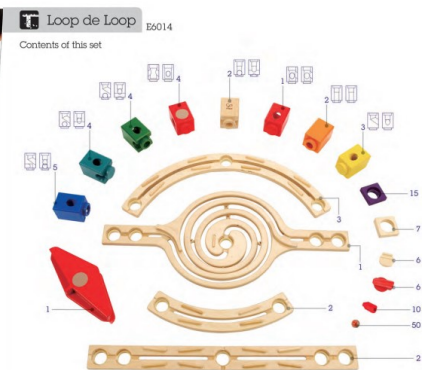

QUADRILLA

Quadrilla aktivne steze iz linije HAPE, ponujajo nešteto možnosti, domišljije, logičnega razmišljanja in zabave. Odkriva svet fizike in otrokom prepušča pot odprtega razmišljanja. Vsak set omogoča različno sestavljanje tunelov, padcev in stez.

KONSTRUKTORJI IN KOČKE

HAPE E6005 RoundAbout

HAPE E6009 Vertigo

HAPE E6007 Xcellerator

HAPE E6014 Loop the Loop

LAP 41013 SET MEHKIH ZIDAKOV

Gumirani zidaki so popolnoma varni za igro v prvi starostni skupini. Intenzivnih barv in oblik. Vključena so vozila, živalce, ljudje in ostale figurice

LAP 40277 MEHKI ZIDAKI JUNIOR

Kocke v setu so zaobljenih oblik in zaradi izredno lahkega gumiranega materiala primerne za prvo starostno skupino. Vsaka kocka ima svoj motiv, ki ga otrok lahko otipa, opazuje ali pa z njimi dela odtise v plastelin, kinetični pesek ali v druge mase.

KONSTRUKTORJI IN KOCKE

korbo

RAZMISLI, SESTAVI IN ZAVRTI!

Konstruktor KORBO, katerega sestavljajo zobata kolesa, se lahko sestavi na nešteto načinov in tako ustvarite poljuben premikajoč se mehanizem. Otroci bodo navdušeni, ko bodo opazovali dinamično gibanje in verižne reakcije, ki nastajajo, ko se kolesje vrti.