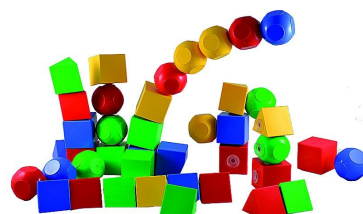

25115 KONSTRUKTOR PLUS PLUS

Set Plus Plus vsebuje 600 zidakov velikosti 5 cm. Pospravljene so v zaboju 40 x 30 cm.

Danski proizvod zidakov enake velikosti in oblike, ki se spojijo med sabo.

25159 KONSTRUKTOR Z VAKUUMČKI

42 velikih oblik, krogle, prizme in kocke, katere povežemo z vakuumčki. Velikosti geometrijskih teles so cca 6 cm

50063 JOINKS set 156 kos

Set vsebuje lesene paličice, ki jih povežemo z večstranskimi konektorji iz silikona. Silikončki prav tako vsebujejo prisese, katere pritrdimo na podlago. Konstrukcije bodo izredno fleksibilne in razširjene.