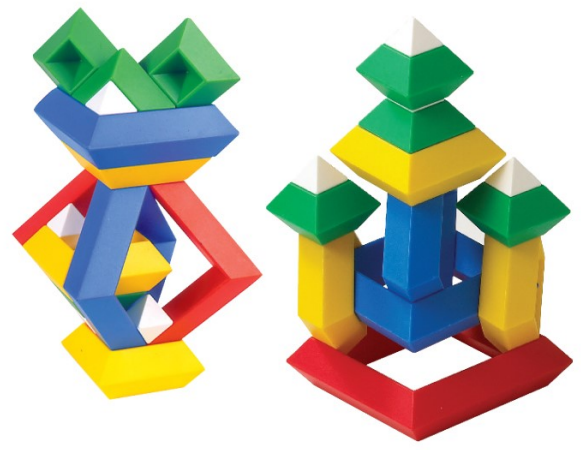

LAP 40209 TRIANGLE PUZZLE

Zaobljeni robovi pripomorejo k sestavljanju še tako zahtevnih konstrukcij, ne da bi se le te podrle.

Set: 15 kosov