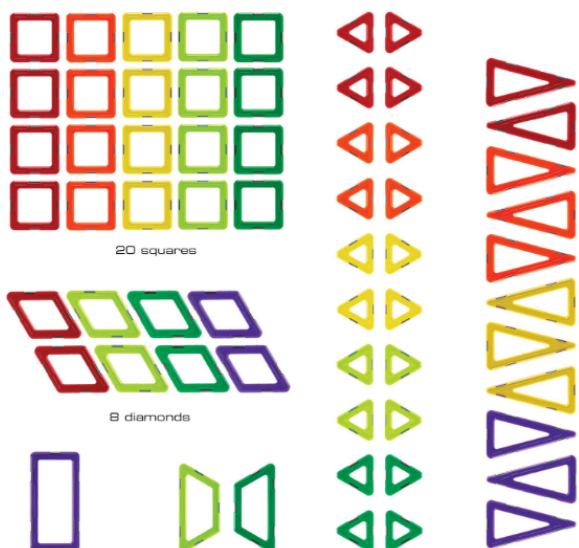

NOVOST GEOSMART, VAM OMOGOČA ŠE VEČ MOŽNOSTI KREIRANJA. NA VOLJO JE VEČ OBLIK, VEČ BARV IN VEČ FUNKCIJ, KI BODO PRINESLA NOVA ODKRITJA. KOMPATIBILNI Z MAGFORMERS!

GEO 400 MARSOVSKA BITJA, 63 kosov