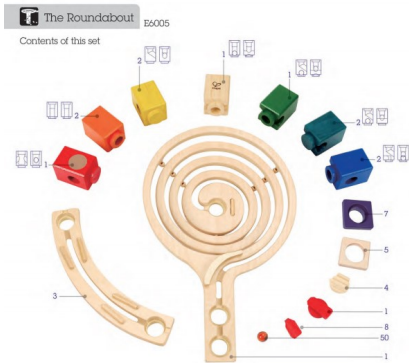

QUADRILLA

Quadrilla aktivne steze iz linije HAPE, ponujajo nešteto možnosti, domišljije, logičnega razmišljanja in zabave. Odkriva svet fizike in otrokom prepušča pot odprtega razmišljanja. Vsak set omogoča različno sestavljanje tunelov, padcev in stez.

KONSTRUKTORJI IN KOČKE

HAPE E6005 RoundAbout

HAPE E6009 Vertigo

HAPE E6007 Xcellerator

HAPE E6014 Loop the Loop

LAP 41013 SET MEHKIH ZIDAKOV

Gumirani zidaki so popolnoma varni za igro v prvi starostni skupini. Intenzivnih barv in oblik. Vključena so vozila, živalce, ljudje in ostale figurice

LAP 40277 MEHKI ZIDAKI JUNIOR

Kocke v setu so zaobljenih oblik in zaradi izredno lahkega gumiranega materiala primerne za prvo starostno skupino. Vsaka kocka ima svoj motiv, ki ga otrok lahko otipa, opazuje ali pa z njimi dela odtise v plastelin, kinetični pesek ali v druge mase.

KONSTRUKTORJI IN KOCKE

korbo

RAZMISLI, SESTAVI IN ZAVRTI!

Konstruktor KORBO, katerega sestavljajo zobata kolesa, se lahko sestavi na nešteto načinov in tako ustvarite poljuben premikajoč se mehanizem. Otroci bodo navdušeni, ko bodo opazovali dinamično gibanje in verižne reakcije, ki nastajajo, ko se kolesje vrti.