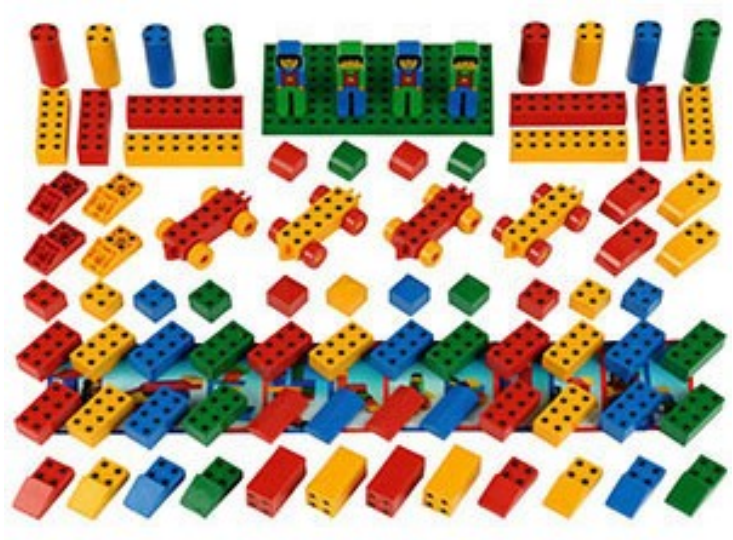

Podjetje Infinitoy - California, si je prislužilo vrsto nagrad.

LAP 40342 ZOOB 125, primeren za predšolske otroke, saj je zahtevnost konstrukcij večja:

LAP 40001 VELIKI ZIDAKI—VAFLJI

Konstruktor velikosti 33 x 33 cm na ploščo lahko postavljamo tudi na prostem, saj so vaflji odlično odporni na zunanje vremenske vplive. Primerni so za postavitev mize ali stolov iz kock, saj so izredno trdi in stabilni. V setu je 18 vafljev.

Set je primeren za otroke nad 3 leta, saj vsebuje manjše delce.

KLEIN 0656 MAGNETICO KOCKE

Magnetico kocke imamo v našem prodajnem programu že več kot 15 let. Vsako leto vrtci dopolnjujejo sete, ki jih že imajo. Gre za izjemno kvalitetne magnetne kocke, ki so primerne za prvo starostno skupino. Velikost kock je primerljiva z Lego Duplo kockami.