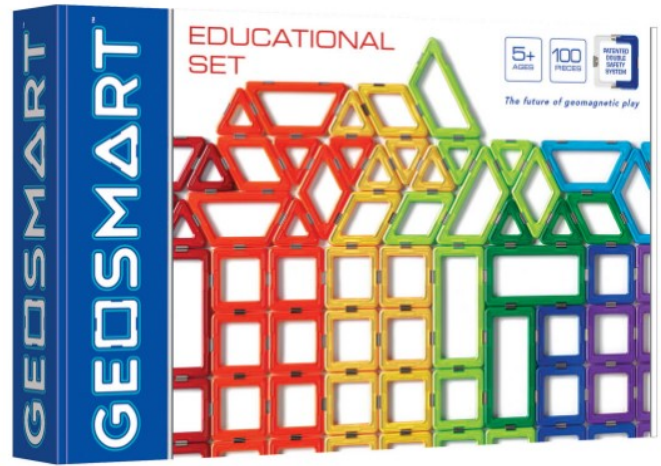

GEO 600, EDUCATIONAL, 100 kosov