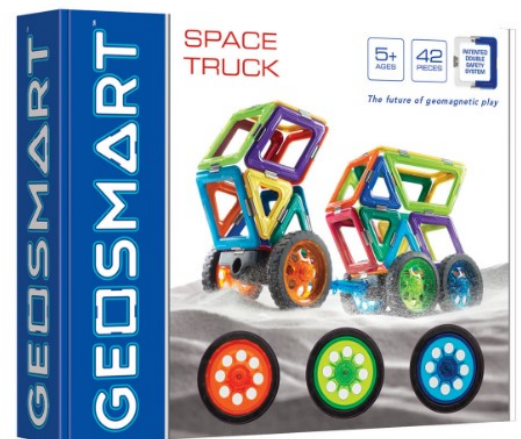

Cena z DDV: 55,00 €

GEO 301, VESOLJSKI KAMIONI, 43 kovov