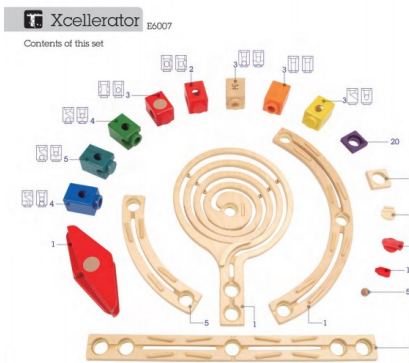

QUADRILLA

Quadrilla aktivne steze iz linije HAPE, ponujajo nešteto možnosti, domišljije, logičnega razmišljanja in zabave. Odkriva svet fizike in otrokom prepušča pot odprtega razmišljanja. Vsak set omogoča različno sestavljanje tunelov, padcev in stez.

KONSTRUKTORJI IN KOČKE

HAPE E6005 RoundAbout

HAPE E6009 Vertigo

HAPE E6007 Xcellerator

HAPE E6014 Loop the Loop

LAP 41013 SET MEHKIH ZIDAKOV

Gumirani zidaki so popolnoma varni za igro v prvi starostni skupini. Intenzivnih barv in oblik. Vključena so vozila, živalce, ljudje in ostale figurice

LAP 40277 MEHKI ZIDAKI JUNIOR

Kocke v setu so zaobljenih oblik in zaradi izredno lahkega gumiranega materiala primerne za prvo starostno skupino. Vsaka kocka ima svoj motiv, ki ga otrok lahko otipa, opazuje ali pa z njimi dela odtise v plastelin, kinetični pesek ali v druge mase.