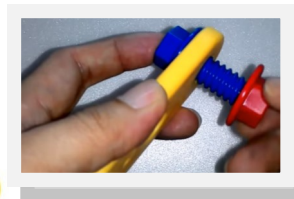

LAP 41013 SET MEHKIH ZIDAKOV

Gumirani zidaki so popolnoma varni za igro v prvi starostni skupini. Intenzivnih barv in oblik. Vključena so vozila, živalce, ljudje in ostale figurice

LAP 40277 MEHKI ZIDAKI JUNIOR

Kocke v setu so zaobljenih oblik in zaradi izredno lahkega gumiranega materiala primerne za prvo starostno skupino. Vsaka kocka ima svoj motiv, ki ga otrok lahko otipa, opazuje ali pa z njimi dela odtise v plastelin, kinetični pesek ali v druge mase.

Velikost: 39 x 27 x 6 cm. Set: 26 kos.

KLEIN 8741 KONSTRUKTOR TEHNICO MAXI

Komplet vsebuje vijake, matice, sestavne dele in orodje, s katerim lahko sestavimo številne konstrukcije, velikost do 50cm, 187 kosov.

BABYLON 264-84 KONSTRUKTOR SILIKONSKIH BOMBONČKOV

Set 160 kos bombončkov iz mehke gume, ki se med seboj natikajo na štirih koncih. Sestavimo lahko čudovite 3D oblike. Konstruktor je pospravljen v vedru s pokrovom.

KONSTRUKTORJI IN KOCKE