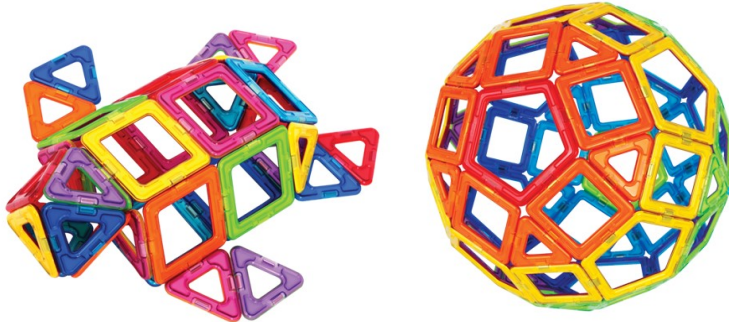

MAGFORMERS®

Intelligent Magnetic Construction Set For Brain Development

274-09 OSNOVNI SET
62 delni