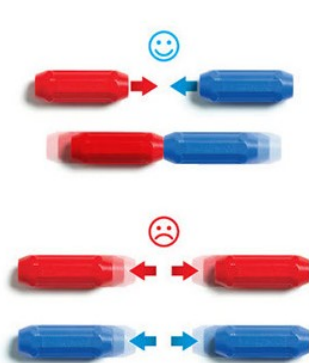

Set vsebuje ploščo, vozila, figure, valje, kocke in kartice z idejami za gradnjo. 85 delne.

259-31 MAGNETNE PALICE

Set lesenih magnetnih palic za kreativno sestavljanje. V setu je 40 kosov v leseni škatli.

PRIVALČENJE IN ODBOJNOST

Spojili bomo lahko elemente toplih in hladnih barv v kombinacijah. V kolikor bomo želeli povezati dva elementa enakih barv (hladnih ali toplih), se bosta med seboj odbila.

ŽOGICE