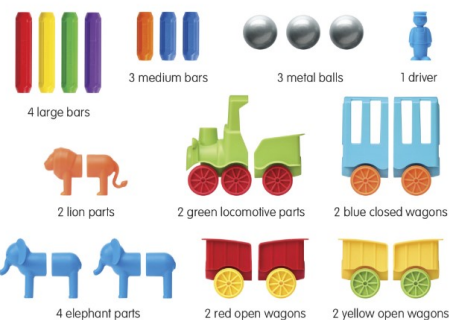

SMX 410 MOJ PRVI VLAK

Cirkuški vlak vsebuje magnetne elemente, živalice, vagoni in krogljice, ki povežejo elemente v zabavni vlak. Set vsebuje 25 kosov in je primeren za prvo starostno skupino. Vagoni in živalice so iz prijetne prožne gume, kolesa pa trdna, zato da vlak lahko poganjajo.

Contents: 25 pcs