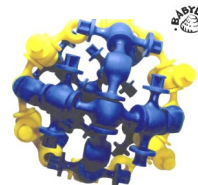

LAP 40277 MEHKI ZIDAKI JUNIOR

Kocke v setu so zaobljenih oblik in zaradi izredno lahkega gumiranega materiala primerne za prvo starostno skupino. Vsaka kocka ima svoj motiv, ki ga otrok lahko otipa, opazuje ali pa z njimi dela odtise v plastelin, kinetični pesek ali v druge mase.

BABYLON 264-84 KONSTRUKTOR SILIKONSKIH BOMBONČKOV

Set 160 kos bombončkov iz mehke gume, ki se med seboj natikajo na štirih koncih. Sestavimo lahko čudovite 3D oblike. Konstruktor je pospravljen v vedru s pokrovom.

KONSTRUKTORJI IN KOCKE

korbo

RAZMISLI, SESTAVI IN ZAVRTI!

Konstruktor KORBO, katerega sestavljajo zobata kolesa, se lahko sestavi na nešteto načinov in tako ustvarite poljuben premikajoč se mehanizem. Otroci bodo navdušeni, ko bodo opazovali dinamično gibanje in verižne reakcije, ki nastajajo, ko se kolesje vrti.