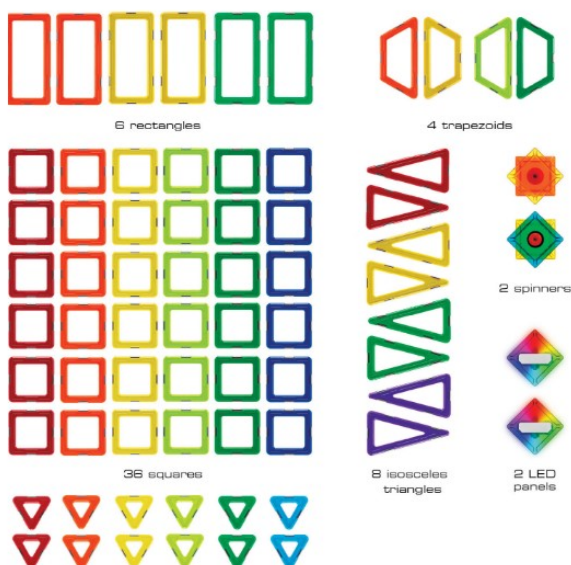

Cena z DDV: 108,00 €

GEO 401, VESOLJSKA POSTAJA 70 kosov

Set vsebuje tudi vrtljive elemente in Led luči