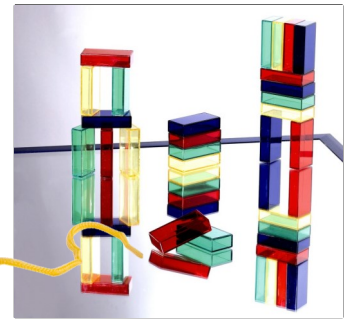

BABYLON PROSOJNE KOČKE 259-19

Set 72 prosojnih barvnih kock, ki so še posebno primerne za svetlobno kocko. Pospravljene v lesenem zaboju s pokrovom

Velikost kocke: 6,7 x 3,3 x 1,6 cm 3+