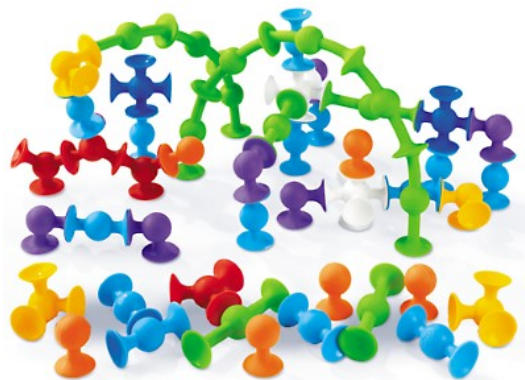

KONSTRUKTORJI IN KOCKE

korbo

RAZMISLI, SESTAVI IN ZAVRTI!

Konstruktor KORBO, katerega sestavljajo zobata kolesa, se lahko sestavi na nešteto načinov in tako ustvarite poljuben premikajoč se mehanizem. Otroci bodo navdušeni, ko bodo opazovali dinamično gibanje in verižne reakcije, ki nastajajo, ko se kolesje vrti.

Korbo je konstruktor, sestavljen iz kvalitetne plastike, evropskega izvora in dizajna. Med saboj se elementi izredno lahko povežejo in zato je primeren tudi za mlajše otroke.

PONUDBA KORBO SETOV NA DRUGI STRANI

6990 KORBO 320

Set 180 zidakov.

Velikost škatle: 51 x 40 x 17 cm

A			184 x
B			92 x
C			54 x
D			54 x
E			26 x
F			20 x
G	INSTRUCTION		1 x

6434 KORBO 430

Set 430 zidakov.

Velikost škatle: 72 x 40 x 17 cm

VAKUUMČKI SQUIGZ

Squigz je set vakumčkov iz 100% silikona, ki se spojijo sami s seboj na različne površine in tudi na kožo. Igrača je bila po Nationwide Children's, najboljši pediatrični bolnišnici v ZDA, z laboratorijem in raziskovalnim oddelkom za kakovost in zdravstveno varstvo otrok, dodana v izbor najboljših 10 igrac v letu 2016.