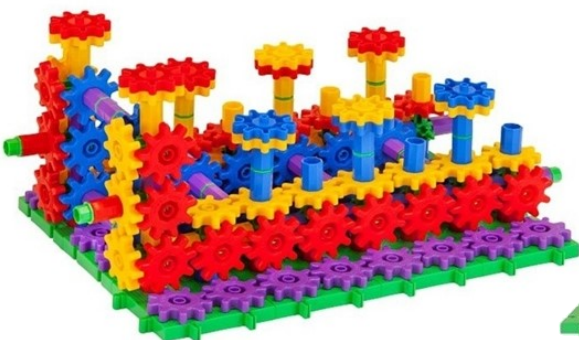

BABYLON 264-84 KONSTRUKTOR SILIKONSKIH BOMBONČKOV

Set 160 kos bombončkov iz mehke gume, ki se med seboj natikajo na štirih koncih. Sestavimo lahko čudovite 3D oblike. Konstruktor je pospravljen v vedru s pokrovom.

KONSTRUKTORJI IN KOCKE

korbo

RAZMISLI, SESTAVI IN ZAVRTI!

Konstruktor KORBO, katerega sestavljajo zobata kolesa, se lahko sestavi na nešteto načinov in tako ustvarite poljuben premikajoč se mehanizem. Otroci bodo navdušeni, ko bodo opazovali dinamično gibanje in verižne reakcije, ki nastajajo, ko se kolesje vrti.

Korbo je konstruktor, sestavljen iz kvalitetne plastike, evropskega izvora in dizajna. Med saboj se elementi izredno lahko povežejo in zato je primeren tudi za mlajše otroke.

PONUDBA KORBO SETOV NA DRUGI STRANI

Squigz je set vakumčkov iz 100% silikona, ki se spojijo sami s seboj na različne površine in tudi na kožo. Igrača je bila po Nationwide Children's, najboljši pediatrični bolnišnici v ZDA, z laboratorijem in raziskovalnim oddelkom za kakovost in zdravstveno varstvo otrok, dodana v izbor najboljših 10 igrac v letu 2016.