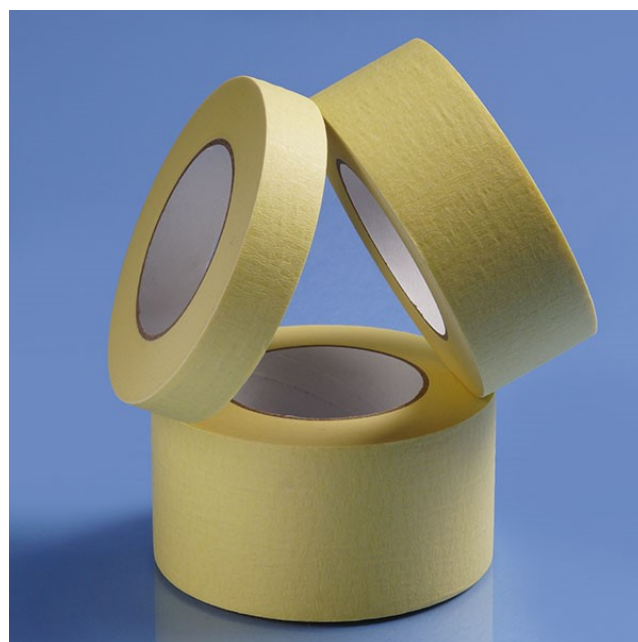

# Samolepilni trakovi

198 SAMOLEPILNI TRAK SCOTCH MAGIC

222 SAMOLEPILNI TRAK  
PROZORNI 15x33

8457 SAMOLEPILNI  
TRAK 25 mm x 50 m  
PROZORNI

472 SAMOLEPILNI TRAK BELI ZA PISANJE

2695 KREP SAMOLEPILNI TRAK 19 mm x 50 m:

1721 KREP SAMOLEPILNI TRAK 2,5 cm x 50 m:

756 KREP SAMOLEPILNI TRAK 5 cm x 50 m:

8036 SAMOLEPILNI TRAK 50  
mm x 66 m PROZORNI

530 SAMOLEPILNI TRAK  
48 mm x 66 m RJAVI

10290 OBOJESTRANSKI SAMOLEPILNI TRAK 10 mm x 50 m

8433 OBOJESTRANSKI SAMOLEPILNI TRAK 2,5 cm x 50 m:

1174 OBOJESTRANSKI SAMOLEPILNI TRAK 5 cm x 50 m: