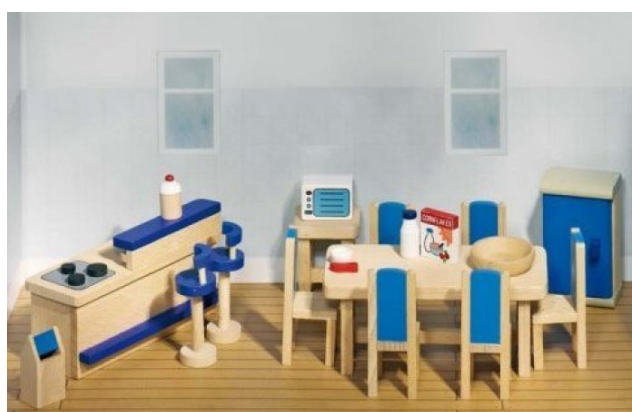

GOKI 51907 KUHINJA

Pohištvo za hiško. Set: 30 kosov

Cena z DDV: 23,18 €

GOKI 51903 KOPALNICA

Pohištvo za hiško. Set: 17 kosov