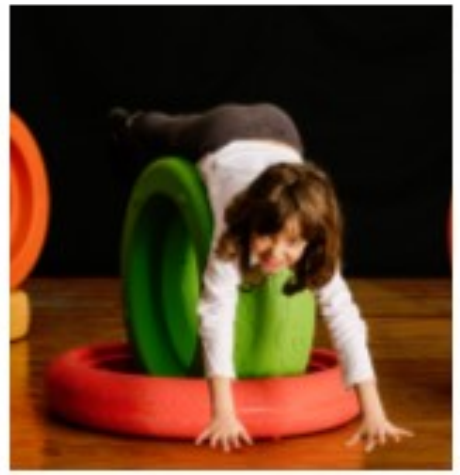

KOLESA ZA POSTAVLJANJE OVIR

Kolesa spominjajo na velike gume tovornjakov, ki so otrokom vedno zanimive, saj jih uporabljamo pri zimskih aktivnostih, poleti plavamo z njimi in prinašajo veliko zabave.

Izredno kvalitetna kolesa proizvajalca LAP, so sestavljena iz nelomljivega močnega plastičnega materiala, kar zagotavlja dolgoletno življenjsko dobo. Kolesa zdržijo do 200 kg teže, zato se na njih lahko raztezamo, jih preskakujemo, se plazimo skozi njih, jih obhajamo in si s pomočjo domišljije ustvarimo pravi mali igralni kotiček. Vsako kolo sovпада z drugim, zato, da jih lažje pospravimo in zložimo enega na drugega.

40003, Kolesa ponujamo v setu po 10 kos, katerega sestavljajo 4 kolesa premera 40 cm, 4 kolesa premera 60 cm in dva kolesa premera 76 cm

Cena z DDV: 676,26€

40005 KOLESA 40 cm: 37,70 € z DDV

40006 KOLESA 60 cm: 71,40 € z DDV

40007 KOLESA 76 cm: 71,40 € z DDV