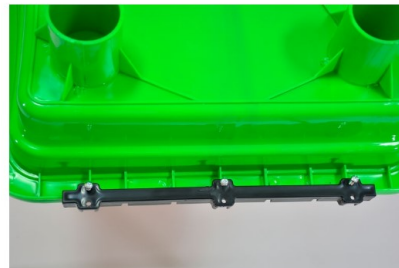

Cena z DDV: 245,00 €

40062 VELIKI SOD

Izredno trpežni sod, v katerega se otroci lahko skrijejo, čezenj plezajo ali se na njem razgibavajo.

VELIKOST: 60 x 80 cm

Primerna starost +2 let

Cena z DDV: 82,00 €

MIZA AKTIVNOSTI za vodo in pesek

Miza PVC velikosti 83 x 42cm in višine 50 cm s pokrovom ima odtočno odprtino za vodo in zamašek. Možnosti za igro je ogromno. Pokrov, s katerim pokrijemo mizo, površino spremeni na ravno, kjer otroci lahko rišejo in jejo, ko pa nastopi čas za raziskovanje, pokrov odmaknemo, nalijemo vodo in dodamo pesek.