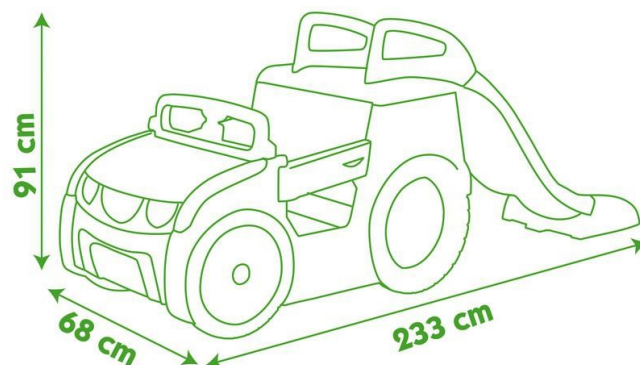

01/544 23 66, 040/ 458 372 www.satko.org

Zunanja igrala za najmlajše

IGRALNI AVTOMOBIL SMOBY 840200

Izjemno zabavni igralni avto s toboganom, peskovnikom in z elektronskimi zvoki, ki spodbuja raznovrstno igro, gibanje otroka (drsenje, plazenje) in interakcijo z vrstniki. Dimenzije: 91 x 68 x 233 cm.

Cena z DDV: 165,00 €

63152 PLEZALO S TOBOGANOM

Premagaj plezalne ovire in se z malo spretnosti povzpni do vrha. Spust po toboganu bo navdušujoč. Dimenzije: 220 x 165 x 80 cm.

Cena z DDV: 195,00 €

MALI TOBOGAN 310262

Tobogani Smoby različnih velikosti so primerni za različne starosti otrok. Za dodatno zabavo poskrbi nastavek, na katerega namestite vodno cev in otroci bodo navdušeni nad dodatno vodno zabavo. Dimenzije: 125 x 50 x 75 cm.