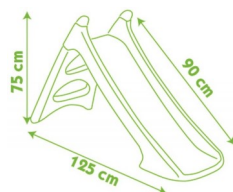

Cena z DDV: 165,00 €

63152 PLEZALO S TOBOGANOM

Premagaj plezalne ovire in se z malo spretnosti povzpni do vrha. Spust po toboganu bo navdušujoč. Dimenzije: 220 x 165 x 80 cm.

Cena z DDV: 195,00 €

MALI TOBOGAN 310262

Tobogani Smoby različnih velikosti so primerni za različne starosti otrok. Za dodatno zabavo poskrbi nastavek, na katerega namestite vodno cev in otroci bodo navdušeni nad dodatno vodno zabavo. Dimenzije: 125 x 50 x 75 cm.

Dimenzije: 240 x 174 x 104 cm.

Cena z DDV: 158,00 €

PODOŽELJSKA HIŠICA 31000

Hišica ima zvonec, ki deluje kot pravi in pomivalno korito. Na oknih sta nameščeni koriti za rože. Dimenzije: 109 x 185 x 148 cm.