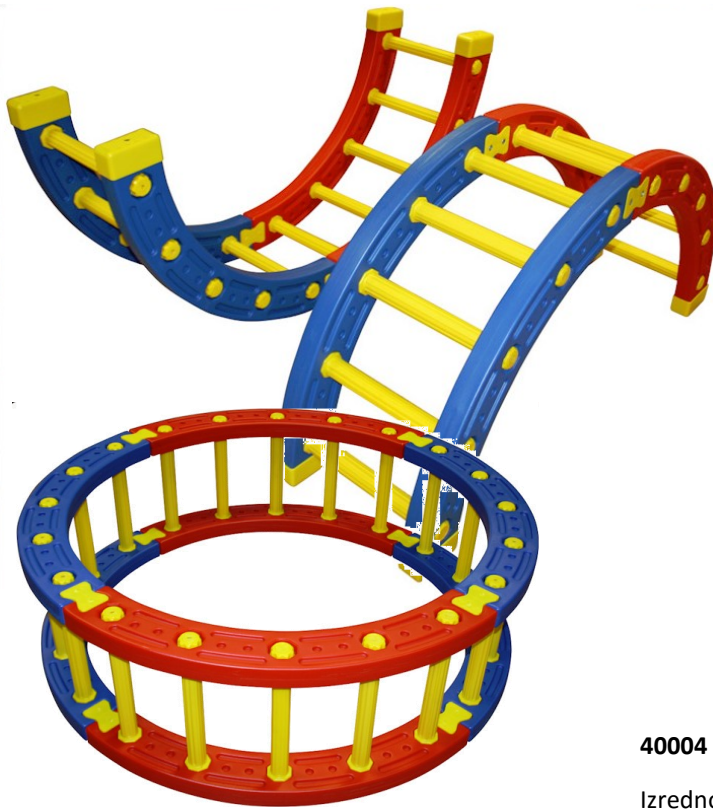

40004 GUGALO KOKOŠK

Izredno kvalitetno gugalo, katerega lahko obremenimo do 150 kg ima poseben dizajn, ki omogoča guganje enega, dveh ali celo treh otrok skupaj. Ima tudi počivalo za noge, zato nam ob guganju niso v napoto. Dimenzija gugala 120 x 38 x 54 cm

Cena z DDV: 71,00 €