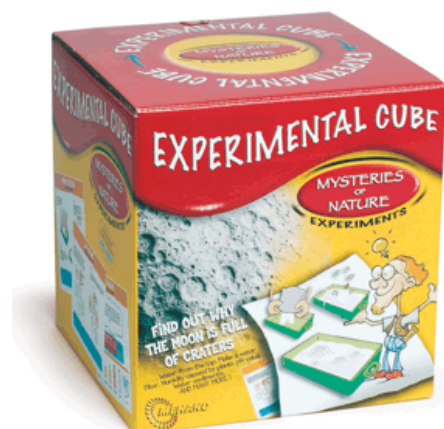

- Vsebuje 35 sestavnih delov,
- dve ilustrirani, papirnati podlagi z motivom domačega okolja in divjine,
- 24 igralnih kart,
- navodila za igro s kartami,
- domiselna barvna navodila z ilustriranimi eksperimenti,
- enostavna uporaba in visoka poučna vrednost.

### E205 Eksperimentalna kocka—Naravne katastrofe

Preproste razlage neverjetne moči narave, ki lahko uničevalno vplivajo na okolje.

Vključuje:

- eksperimente s področja ekologije,
- posledice človekove aktivnosti na razvoj narave,
- vsebuje 20 sestavnih delov,
- domiselna barvna navodila z ilustriranimi eksperimenti,