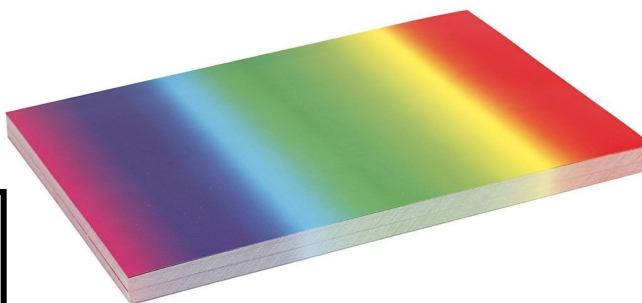

95 KREP PAPIR, 60 g, dimenzije: 50 cm x 2,5 m

951 KREP PAPIR 60g, ZLAT /SREBRNI, dimenzije: 50 cm x 2,5 m

1180 KREP PAPIR 180 g MOČNI, dimenzije: 50 cm x 2,5 m

1222 PAUS PAPIR A4 92g 1/250

601 PAUS PAPIR A3 92g 1/250

324 OVOJNI PAPIR POLA 140 x 100 cm

4380 PAPIR A4 180g 1/100 MAVRIČNI

2083 PAPIR V ROLI 80g, širina: 61 cm, navitje: 45 m

1000 SVILEN PAPIR 50 x 70 cm 1 pola

1019 KARTON ZLAT/SREBRNI 220 g

50x70 cm

Marmorirani papir Nova laguna 90 in

170 gramski v A4 .

Majestic 120 in 250 gramski svetleč (metaliziran) papir v A4 formatu