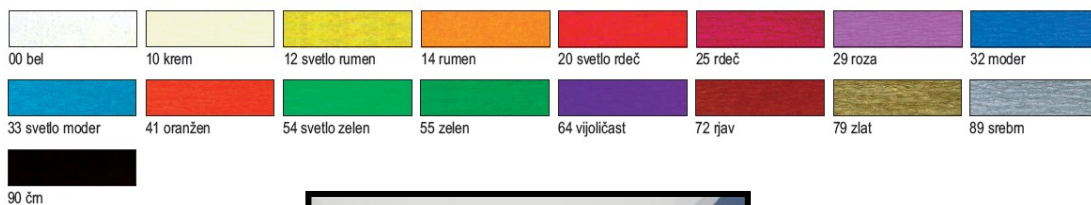

95 KREP PAPIR, 60 g, dimenzije: 50 cm x 2,5 m

951 KREP PAPIR 60g, ZLAT /SREBRNI, dimenzije: 50 cm x 2,5 m

1180 KREP PAPIR 180 g MOČNI, dimenzije: 50 cm x 2,5 m

1222 PAUS PAPIR A4 92g 1/250

601 PAUS PAPIR A3 92g 1/250

170 gramski v A4 .

Majestic 120 in 250 gramski svetleč (metaliziran) papir v A4 formatu