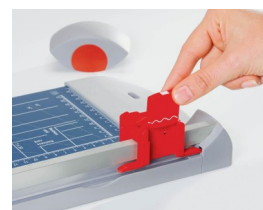

SIZZIX NAPRAVA ZA IZDELAVO PAPIRNATIH UMETNIN

Ob nakupu naprave Big Shot Plus (format A4) dobite dve prozorni rezalni plošči, osnovno debelo ploščo in dva adapterja A in B, kar skupaj tvori rezalni sendvič, ki omogoča, da z napravo lahko uporabljate vse Sizzixove šablone in tudi šablone drugih proizvajalcev. Na ploščah je s slikami oz. diagrami nazorno prikazano, kako uporabljamo plošče za določen rezalni ali reliefni sendvič. Za ostalo ponudbo se obrnite na nas in poslali vam bomo ponudbo.

10111 ŠTANCA premera 19 mm

Različni motivi

10110 ŠTANCA premera 25 mm

Različni motivi

ŠTANCE ROBOVI, 2 v setu

Velikost reza: 6,3 cm x 3,2 cm

STROJČEK ZA IZDELAVO VALOVITE RELIEFE

Velikost 8 cm

REZALNIK Z OKROGLIM REZILOM

DAHLE 505

izredno tanka rezalna plošča dolžine 320 mm

- površina plošče 477 x 213 mm
- višina papirja 0,8 mm
- protizdrsna podloga
- štiri variante rezanja: ravno, valovito, neenakomerno, perforacija ter zlaganje
- enostavna menjava rezil
- ustreza GS varnostnim standardom