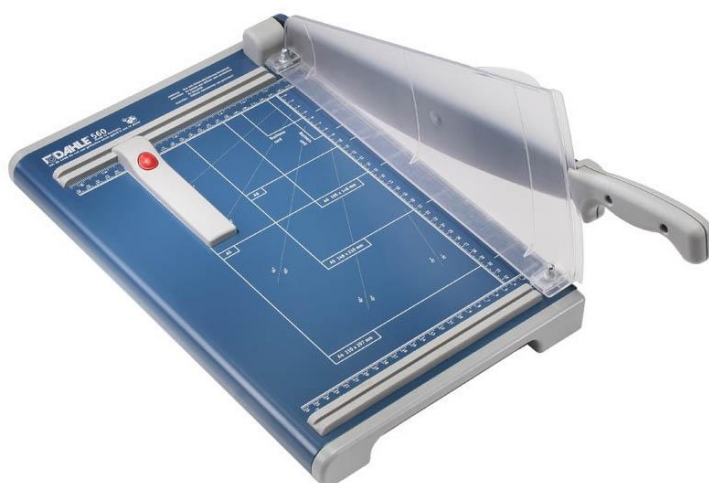

SIZZIX NAPRAVA ZA IZDELAVO PAPIRNATIH UMETNIN

Ob nakupu naprave Big Shot Plus (format A4) dobite dve prozorni rezalni plošči, osnovno debelo ploščo in dva adapterja A in B, kar skupaj tvori rezalni sendvič, ki omogoča, da z napravo lahko uporabljate vse Sizzixove šablone in tudi šablone drugih proizvajalcev. Na ploščah je s slikami oz. diagrami nazorno prikazano, kako uporabljamo plošče za določen rezalni ali reliefni sendvič. Za ostalo ponudbo se obrnite na nas in poslali vam bomo ponudbo.

10111 ŠTANCA premera 19 mm

Različni motivi

10110 ŠTANCA premera 25 mm

Različni motivi

ŠTANCE ROBOVI, 2 v setu

Velikost reza: 6,3 cm x 3,2 cm

STROJČEK ZA IZDELAVO VALOVITE RELIEFE

Velikost 8 cm

REZALNIK Z OKROGLIM REZILOM

DAHLE 505

izredno tanka rezalna plošča dolžine 320 mm

- površina plošče 477 x 213 mm
- višina papirja 0,8 mm
- protizdrsna podloga
- štiri variante rezanja: ravno, valovito, neenakomerno, perforacija ter zlaganje
- enostavna menjava rezil
- ustreza GS varnostnim standardom

GILJOTINA Z VAROVALOM DAHLE 560

giljotina za rezanje papirja

- rezalna dolžina 340 mm
- površina plošče 450x 285 mm
- višina papirja 2,5 mm
- kapaciteta rezanja 20 listov
- ustreza GS varnostnim pravilom