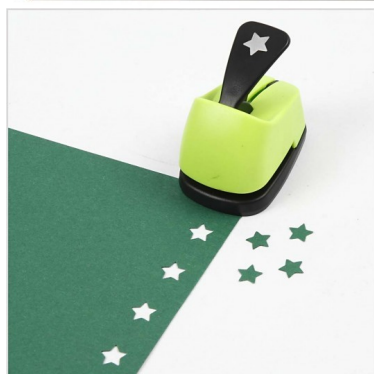

SIZZIX NAPRAVA ZA IZDELAVO PAPIRNATIH UMETNIN

Ob nakupu naprave Big Shot Plus (format A4) dobite dve prozorni rezalni plošči, osnovno debelo ploščo in dva adapterja A in B, kar skupaj tvori rezalni sendvič, ki omogoča, da z napravo lahko uporabljate vse Sizzixove šablone in tudi šablone drugih proizvajalcev. Na ploščah je s slikami oz. diagrami nazorno prikazano, kako uporabljamo plošče za določen rezalni ali reliefni sendvič. Za ostalo ponudbo se obrnite na nas in poslali vam bomo ponudbo.

10111 ŠTANCA premera 19 mm

Različni motivi

10110 ŠTANCA premera 25 mm

Različni motivi

ŠTANCE ROBOVI, 2 v setu

Velikost reza: 6,3 cm x 3,2 cm

STROJČEK ZA IZDELAVO VALOVITE RELIEFE

Velikost 8 cm

REZALNIK Z OKROGLIM REZILOM

DAHLE 505

izredno tanka rezalna plošča dolžine 320 mm

- površina plošče 477 x 213 mm
- višina papirja 0,8 mm
- protizdrsna podloga
- štiri variante rezanja: ravno, valovito, neenakomerno, perforacija ter zlaganje
- enostavna menjava rezil
- ustreza GS varnostnim standardom

GILJOTINA Z VAROVALOM DAHLE 560

giljotina za rezanje papirja

- rezalna dolžina 340 mm
- površina plošče 450x 285 mm
- višina papirja 2,5 mm
- kapaciteta rezanja 20 listov
- ustreza GS varnostnim pravilom