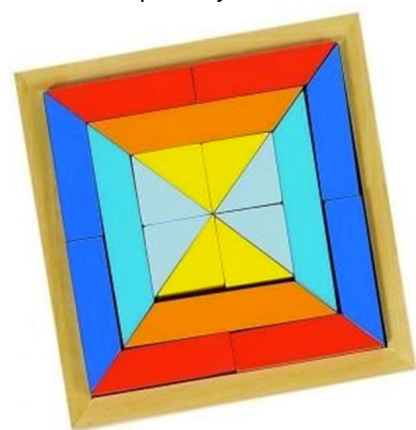

57572 Sestavljanke v lesenem okvirju 16 x 16 cm, 25 kock
Cena: 4,00 € + DDV