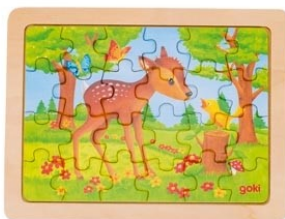

57807 19 x 15 cm, 24 delna lesena sestavljanke

Cena: 1,50 € + DDV

57499 18 x 18 cm, 9 delna lesena sestavljanke

Cena: 2,50 € + DDV

57653 Kartonske sestavljanke pakirane v škatlici, velikost sestavljanke 17 x 12 cm, 24 delna

Cena: 0,85 € + DDV