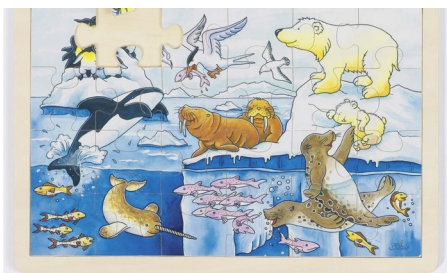

Sestavljanke

Sestavljanke 30 x 20, lesena, na leseni podlagi, 24 delna
Cena: 3,80 € + DDV

Sestavljanke okrogla živali 29 delna
Cena: 4,10 € + DDV