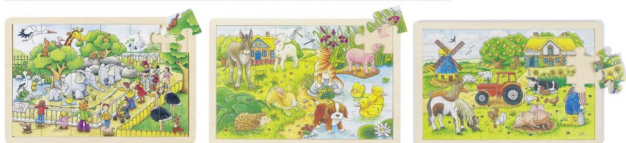

E: satko@siol.net

T: +386 1 544 23 66

T: +386 1 544 23 67

F: + 386 1 544 23 68

Sestavljanke

Sestavljanke 30 x 20, lesena, na leseni podlagi, 24 delna
Cena: 3,80 € + DDV

Sestavljanke okrogla živali 29 delna
Cena: 4,10 € + DDV

58605 Sestavljanke Zgodba, 72 kos ponuja več kot 100 kombinacij motivov. Velikost ploščice 3 x 3 cm
Cena: 3,90 € + DDV

8924 Sestavljanke 3D—hiše

Vsaka sestavljanke ima cca 25 kosov. Velikost postavljene hiške: 16 x 11 x 9 cm.