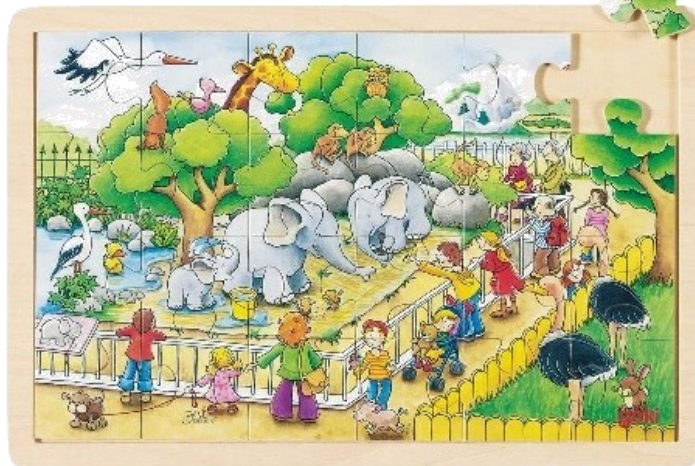

GOKI 57808 PUZZLE ŽIVALSKI VRT

Velikost: 30x 20 cm, 24 delna.

goki
1+