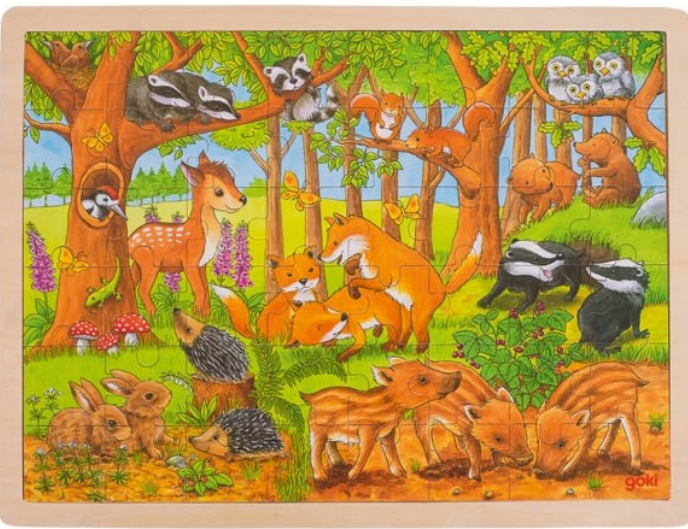

57734 SESETAVLJANKA V GOZDU

48 kos, velikost 40 x 30 cm

goki