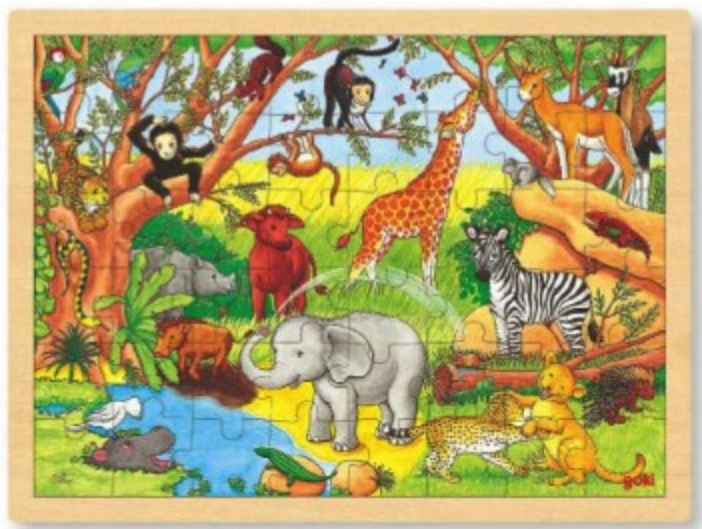

GOKI HP017 PUZZLE SVETILNIK

Velikost: 30 x 21 cm, 52 delna.

**goki**  
3+

GOKI 57894 SESTAVLJANKA KONJI

Velikost: 40 x 30 cm, 48 delne.

goki

GOKI 57892 SEST. DIVJE ŽIVALI

Velikost: 40 x 30 cm, 48 delne.