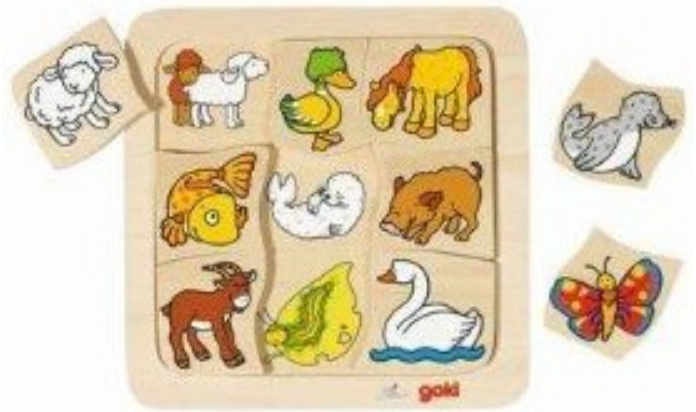

GOKI 56879 PUZZLE ŽIVALI IN NJIHOVI MLADIČI

Velikost: 18 x 18 cm.