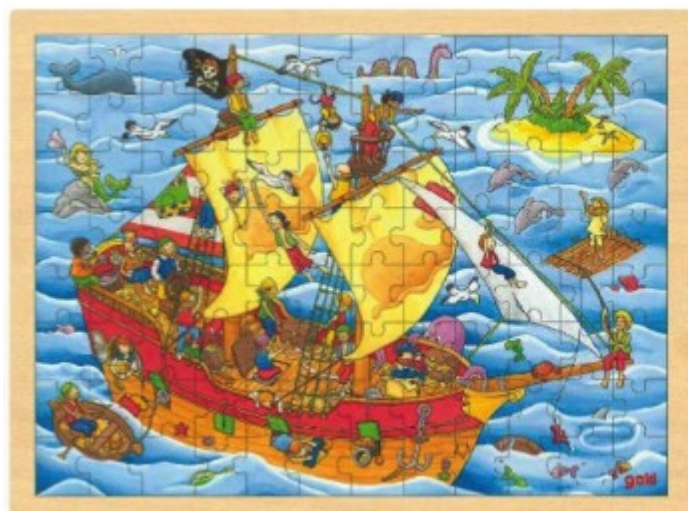

48 kos, Velikost 40 x 30 cm

**GOKI 57655 SESTAVLJANKA TRAKTOR**

Velikost: 40 x 30 cm, 96 delne.

**GOKI 57843 SEST. JAHALNI KLUB**

Velikost: 40 x 30 cm, 96 delne.

**GOKI 57831 PUZZLE LADJA PIRATOV**

Velikost: 40 x 30 cm, 96 delne.