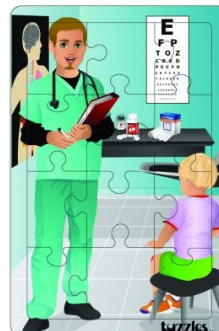

40172 OGLEDALO RAZPOLOŽENJA

Pomagajmo otrokom razkriti čustva . Sestavimo sliko v ogledalu, ki pove različna čustva otroka.

Velikost sestavljanke: 40 x 30 x 1 cm