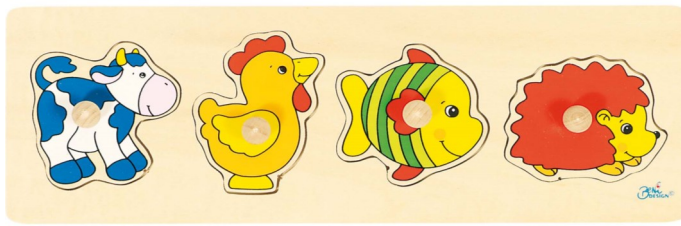

**HAPE E1303 PREVOZNA SREDSTVA**

Velikost: 22,5 x 20,8 x 3,8 cm.

SESTAVLJANKE

HAPE E1451 STOJEČE DIVJE ŽIVALI

Velikost: 29,4 x 24,4 x 2 cm.

1+

HAPE E1450 STOJEČE DOMAČE ŽIVALI

Velikost: 29,4 x 24,4 x 2 cm.

1+

GOKI 57866 SESTAVLJANKA S ČEPKI MUCA

Velikost: 30 x 10 cm.

goki

1+

GOKI 57865 SESTAVLJANKA S ČEPKI JEŽEK

Velikost: 30 x 10 cm. Cenaz DDV: 3,80€

goki

1+

GOKI 57998 SESTAVLJANKA S ČEPKI MEDO

Velikost: 30 x 10 cm.

goki

1+ goki

GOKI 57858 SESTAVLJANKA S ČEPKI HIŠA

Velikost: 30 x 21 cm.

goki 1+