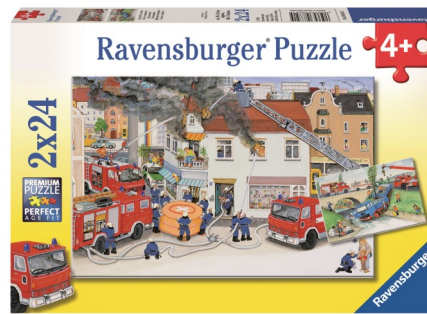

Ravensburger® Puzzle

Original Ravensburger Quality

40156 VELIKA TALNA SESTAVLJANKA SVET IN ŽIVALI

Tuzzles

Visoko kvalitetni črni les. Velikost: 90 x 60 cm

HAPE E0421 ŽIVALI ZOO

Velikost: 13,5 x 13,5 x 4,5 cm.

SESTAVLJANKE

28 x 19 x 4 cm

28 x 19 x 4 cm

28 x 19 x 4 cm

19 x 28 x 4 cm

28 x 19 x 4 cm

19 x 28 x 4 cm

34 x 23 x 4 cm

34 x 23 x 4 cm

90064 SESTAVLJANKA 3 X 49 KOS

- Svet dinozavrov (A)
- Psi in mačke (B)

90071 SESTAVLJANKA XXL 100 KOS

- Intervencijska vozila (A)
- Morski svet (B)

90040 SESTAVLJANKA 2 X 12 KOS

- Kmetija (A)
- Delovna vozila (B)

90057 SESTAVLJANKA 2 X 24 KOS

- Gasilci (A)
- Živali na kmetiji (B)