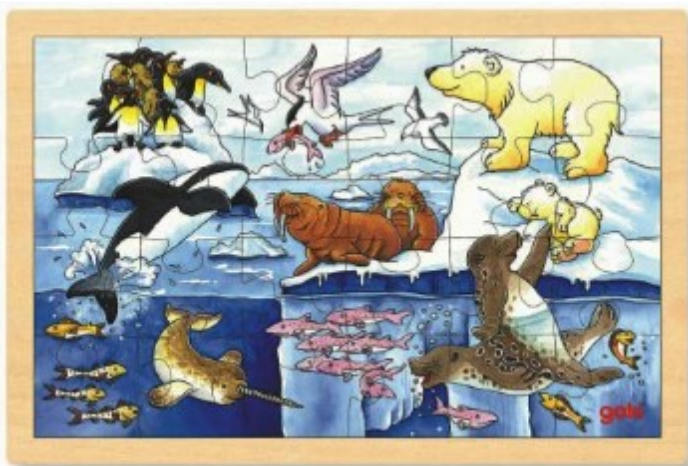

GOKI 57889 PUZZLE POLARNI SVET

Velikost: 30x 20 cm, 24 delna.

goki
1+