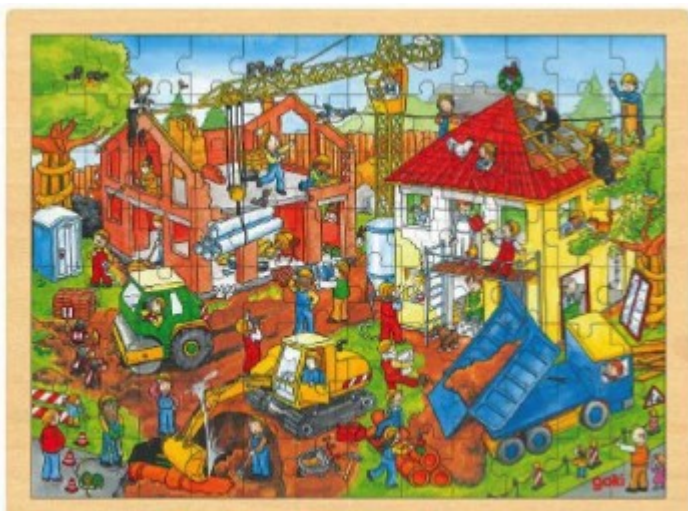

48 kos, Velikost 40 x 30 cm

**GOKI 57655 SESTAVLJANKA TRAKTOR**

Velikost: 40 x 30 cm, 96 delne.

**GOKI 57843 SEST. JAHALNI KLUB**

Velikost: 40 x 30 cm, 96 delne.

**GOKI 57831 PUZZLE LADJA PIRATOV**

Velikost: 40 x 30 cm, 96 delne.