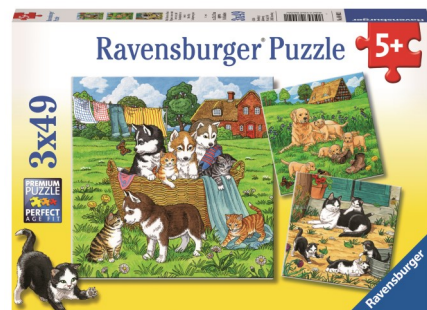

# Ravensburger® Puzzle

Original Ravensburger Quality

40156 VELIKA TALNA SESTAVLJANKA SVET IN ŽIVALI

Tuzzles

Visoko kvalitetni črni les. Velikost: 90 x 60 cm

HAPE E0421 ŽIVALI ZOO

Velikost: 13,5 x 13,5 x 4,5 cm.

SESTAVLJANKE

28 x 19 x 4 cm

28 x 19 x 4 cm

28 x 19 x 4 cm

19 x 28 x 4 cm

28 x 19 x 4 cm

19 x 28 x 4 cm

34 x 23 x 4 cm