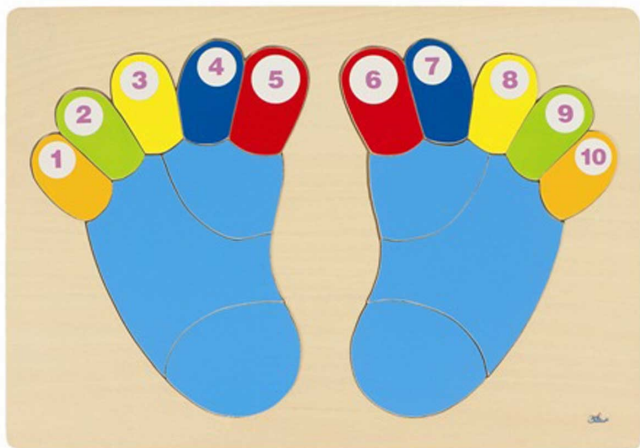

GOKI 57876 SESTAVLJANKA NOGE

Velikost: 37,8 x 26,4 cm.

goki
1+