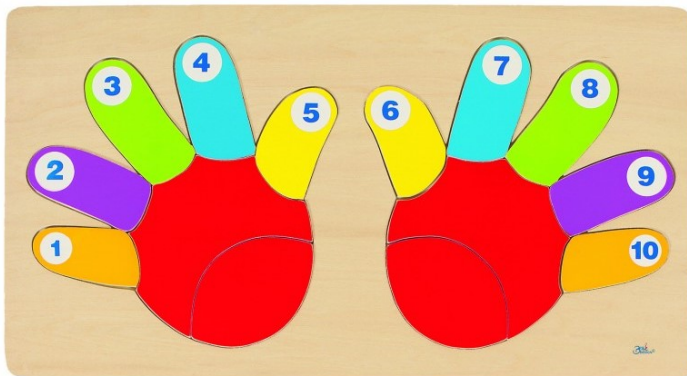

Velikost: 18 x 18 cm.

GOKI 57876 SESTAVLJANKA NOGE

Velikost: 37,8 x 26,4 cm.

**goki**  
1+

GOKI 57875 SESTAVLJANKA ROKE

Velikost: 37,8 x 20,6 cm.

**goki**  
1+

GOKI GK602 SESTAVLJANKA ŠTEVILA