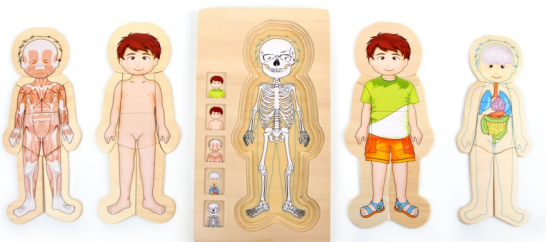

**GOKI 58661 SESTAVLJANKA IZ KOCK VZORČKI**

43 delna, velikost: 30x30x0,7cm

SESTAVLJANKE

**goki**  
3+

**goki**  
3+

**5814 ANATOMIJA ČLOVEKA DEKLICA**

29 delna sestavljanke v petih slojih, ki prikazujejo človeka s kostmi, notranjimi organi, mišicami, golim telesom in z oblačili.

**small foot** 3+

**5842 ANATOMIJA ČLOVEKA DEČEK**

29 delna sestavljanke v petih slojih, ki prikazujejo človeka s kostmi, notranjimi organi, mišicami, golim telesom in z oblačili.

**small foot** 3+

**Hape E6520 3D AFRIŠKE ŽIVALI**