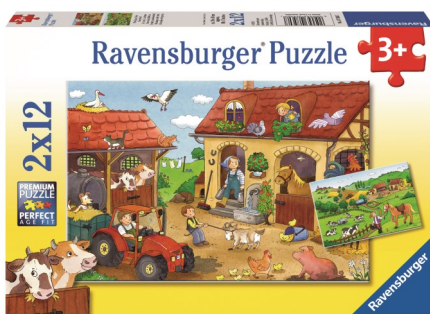

Ravensburger® Puzzle

Original Ravensburger Quality

40156 VELIKA TALNA SESTAVLJANKA SVET IN ŽIVALI

Tuzzles

Visoko kvalitetni črni les. Velikost: 90 x 60 cm

HAPE E0421 ŽIVALI ZOO

Velikost: 13,5 x 13,5 x 4,5 cm.

SESTAVLJANKE

28 x 19 x 4 cm

28 x 19 x 4 cm

28 x 19 x 4 cm

19 x 28 x 4 cm

28 x 19 x 4 cm

19 x 28 x 4 cm

34 x 23 x 4 cm

34 x 23 x 4 cm

90064 SESTAVLJANKA 3 X 49 KOS

- Svet dinozavrov (A)
- Psi in mačke (B)

90071 SESTAVLJANKA XXL 100 KOS

- Intervencijska vozila (A)
- Morski svet (B)

90040 SESTAVLJANKA 2 X 12 KOS

- Kmetija (A)
- Delovna vozila (B)

90057 SESTAVLJANKA 2 X 24 KOS

- Gasilci (A)
- Živali na kmetiji (B)