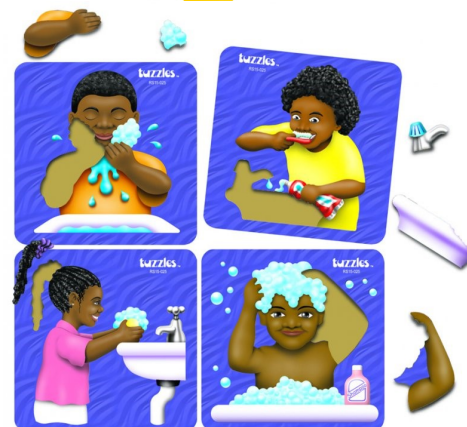

57557 NOETOVA BARKA

Velikost: 37 27 cm, 48 delna

Pospravljen v škatli

GOKI 58659 SESTAVLJANKA IZ KOCK KMETIJA

43 delna, velikost: 30x30x0,7cm

GOKI 58661 SESTAVLJANKA IZ KOCK VZORČKI

43 delna, velikost: 30x30x0,7cm

SESTAVLJANKE

goki
3+

goki
3+

5814 ANATOMIJA ČLOVEKA DEKLICA

29 delna sestavljanke v petih slojih, ki prikazujejo človeka s kostmi, notranjimi organi, mišicami, golim telesom in z oblačili.

small foot 3+

5842 ANATOMIJA ČLOVEKA DEČEK

29 delna sestavljanke v petih slojih, ki prikazujejo človeka s kostmi, notranjimi organi, mišicami, golim telesom in z oblačili.

small foot 3+

Hape E6520 3D AFRIŠKE ŽIVALI

Nov koncept sestavljanek proizvajalca HAPE, nežnih naravnih odtenkov barv na vodni osnovi.

40151 SET ŠTIRIH SESTAVLJANK VREME TUZZLES

Visoko kvalitetni črni les. Velikost sestavljanek je 15 x 15 cm

L A P 3+

40152 SET ŠTIRIH SESTAVLJANK HIGIENA TUZZLES

Visoko kvalitetni črni les. Velikost sestavljanek je 15 x 15 cm

L A P 3+