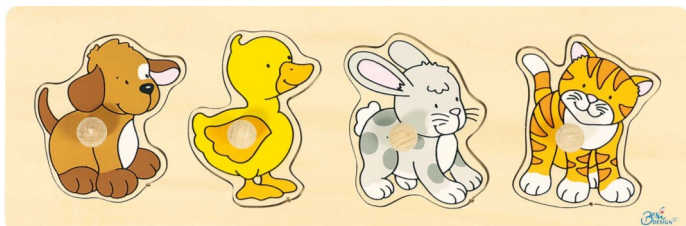

**HAPE E1304 HIŠA**

Velikost: 22,4 x 20,6 x 3,8 cm.

**HAPE E1306 KOŠARA**

Velikost: 22,5 x 20,8 x 3,8 cm.

**HAPE E1302 DIVJE ŽIVALI**

Velikost: 22,5 x 20,8 x 3,8 cm.

**HAPE E1300 DOMAČE ŽIVALI**

Velikost: 22,5 x 20,8 x 3,8 cm.

**HAPE E1303 PREVOZNA SREDSTVA**

Velikost: 22,5 x 20,8 x 3,8 cm.

SESTAVLJANKE

HAPE E1451 STOJEČE DIVJE ŽIVALI

Velikost: 29,4 x 24,4 x 2 cm.

1+

HAPE E1450 STOJEČE DOMAČE ŽIVALI

Velikost: 29,4 x 24,4 x 2 cm.

1+

GOKI 57866 SESTAVLJANKA S ČEPKI MUCA

Velikost: 30 x 10 cm.

goki

1+

GOKI 57865 SESTAVLJANKA S ČEPKI JEŽEK

Velikost: 30 x 10 cm. Cenaz DDV: 3,80€

goki