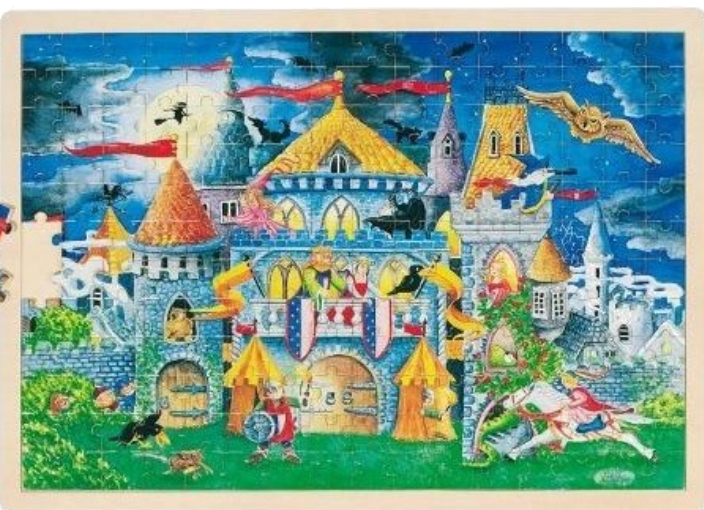

3+

**GOKI 57949 PUZZLE PRAVLJIČNI GRAD**

Velikost: 46,5 x 33 cm, 192 delne.

**goki**

3+

**GOKI 57744 SESTAVLJANKA V ŽIVALSKEM VRTU**

48 kos, Velikost 40 x 30 cm

**GOKI 57745 SESTAVLJANKA ŽIVALI Z MLADIČI**