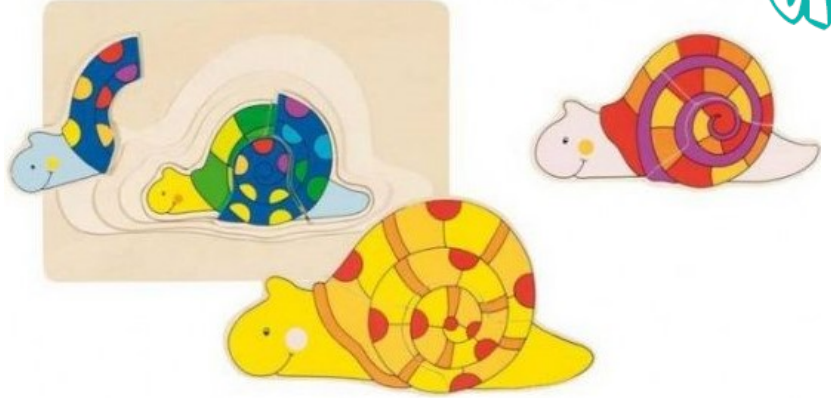

GOKI 57898 OD MAJHNEGA K VELIKEMU POLŽEK

Velikost: 18 x 12,5 cm, 11 delna.

goki
1+