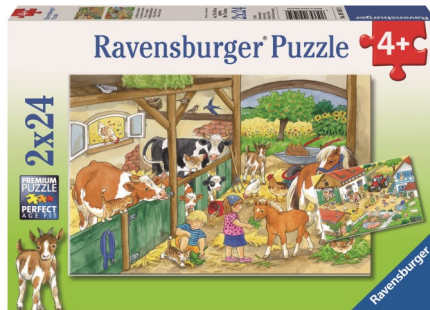

# Ravensburger® Puzzle

Original Ravensburger Quality

40156 VELIKA TALNA SESTAVLJANKA SVET IN ŽIVALI

Tuzzles

Visoko kvalitetni črni les. Velikost: 90 x 60 cm

HAPE E0421 ŽIVALI ZOO

Velikost: 13,5 x 13,5 x 4,5 cm.

SESTAVLJANKE

28 x 19 x 4 cm

28 x 19 x 4 cm

28 x 19 x 4 cm

19 x 28 x 4 cm

28 x 19 x 4 cm

19 x 28 x 4 cm

34 x 23 x 4 cm