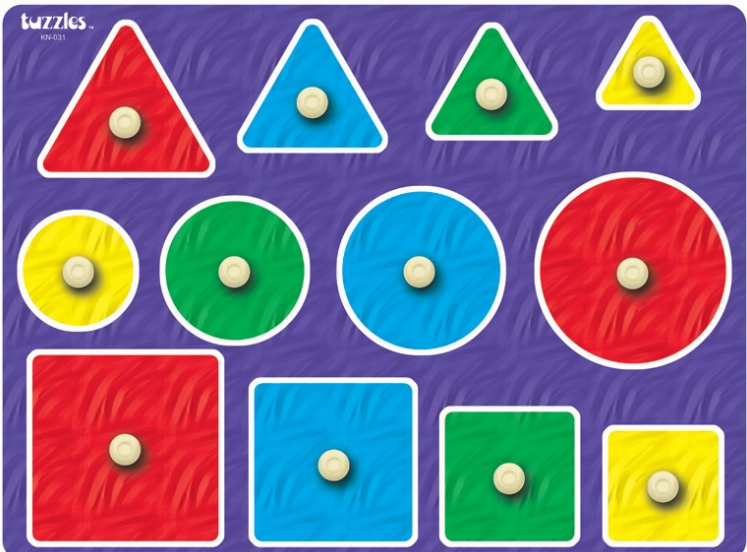

1+

**goki**

**40160 TUZZLES LESENA SESTAVLJANKA S ČEPKI SVET**

Visoko kvalitetni les

Velikost: 30 x 20 cm, 12 delna

**40175 TUZZLES LESENA SESTAVLJANKA S ČEPKI LIKI**

Visoko kvalitetni les

Velikost: 30 x 20 cm, 12 delna