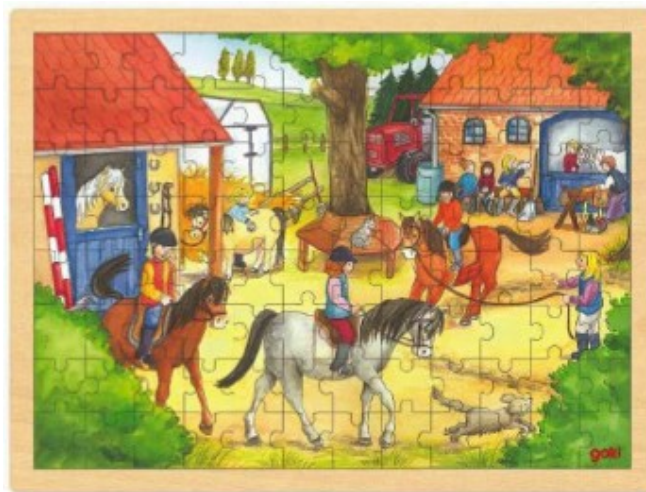

GOKI 57843 SEST. JAHALNI KLUB

Velikost: 40 x 30 cm, 96 delne.