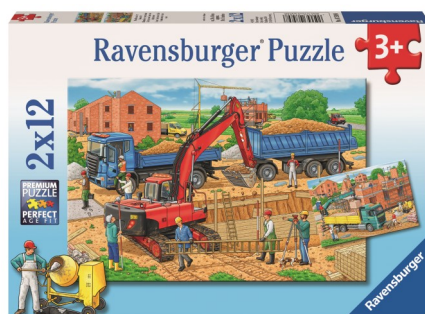

Ravensburger® Puzzle

Original Ravensburger Quality

40156 VELIKA TALNA SESTAVLJANKA SVET IN ŽIVALI

Tuzzles

Visoko kvalitetni črni les. Velikost: 90 x 60 cm

HAPE E0421 ŽIVALI ZOO

Velikost: 13,5 x 13,5 x 4,5 cm.

SESTAVLJANKE

28 x 19 x 4 cm

28 x 19 x 4 cm

28 x 19 x 4 cm

19 x 28 x 4 cm

28 x 19 x 4 cm

19 x 28 x 4 cm

34 x 23 x 4 cm

34 x 23 x 4 cm

90064 SESTAVLJANKA 3 X 49 KOS

- Svet dinozavrov (A)
- Psi in mačke (B)

90071 SESTAVLJANKA XXL 100 KOS

- Intervencijska vozila (A)
- Morski svet (B)

90040 SESTAVLJANKA 2 X 12 KOS

- Kmetija (A)
- Delovna vozila (B)

90057 SESTAVLJANKA 2 X 24 KOS

- Gasilci (A)
- Živali na kmetiji (B)