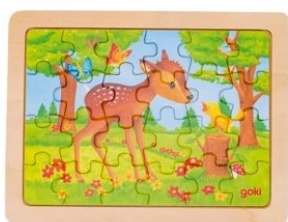

Satko d.o.o.

Ob železnici 16
1000 Ljubljana
E: satko@siol.net

T: +386 1 544 23 66
T: +386 1 544 23 67
F: +386 1 544 23 68

Sestavljanke

57807 19 x 15 cm, 24 delna lesena sestavljanika

Cena: 1,90 € + DDV

57653 Kartonske sestavljanke spravljene v lični škatlici, velikost sestavljanke 17 x 12 cm, 24 delna

Cena: 1,00 € + DDV

57740 19 x 15 cm, 24 delna lesena sestavljanika

Cena: 2,10 € + DDV

Sestavljanika 30 x 20, lesena, na leseni podlagi, 24 delna

Cena: 4,30 € + DDV

57739 19 x 15 cm, 24 delna lesena sestavljanika—prevozna sredstva

Cena: 2,10 € + DDV

Sestavljanika okrogla živali 29 delna

Cena: 5,40 € + DDV