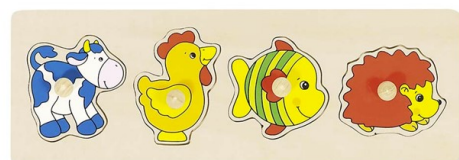

ŽIVALI - Sestavljanika s čepki za najmlajše
Cena: 3,20 € + DDV