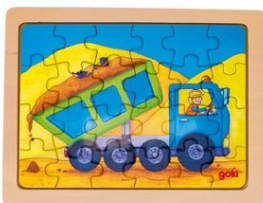

57653 Kartonske sestavljanke spravljene v lični škatlici, velikost sestavljanke 17 x 12 cm, 24 delna

Cena: 1,00 € + DDV

57740 19 x 15 cm, 24 delna lesena sestavljanika

Cena: 2,10 € + DDV

Sestavljanika 30 x 20, lesena, na leseni podlagi, 24 delna

Cena: 4,30 € + DDV

57739 19 x 15 cm, 24 delna lesena sestavljanika—prevozna sredstva

Cena: 2,10 € + DDV