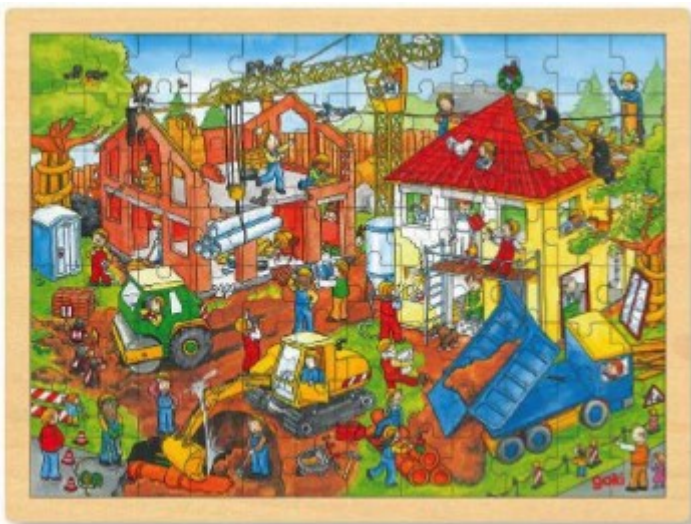

**GOKI 57949 PUZZLE PRAVLJIČNI GRAD**

Velikost: 46,5 x 33 cm, 192 delne.

**GOKI 57831 PUZZLE LADJA PIRATOV**

Velikost: 40 x 30 cm, 96 delne.

**GOKI 57670 PUZZLE GRADBIŠČE**

Velikost: 40 x 30 cm, 96 delne.

**GOKI 58659 SESTAVLJANKA IZ KOCK KMETIJA**