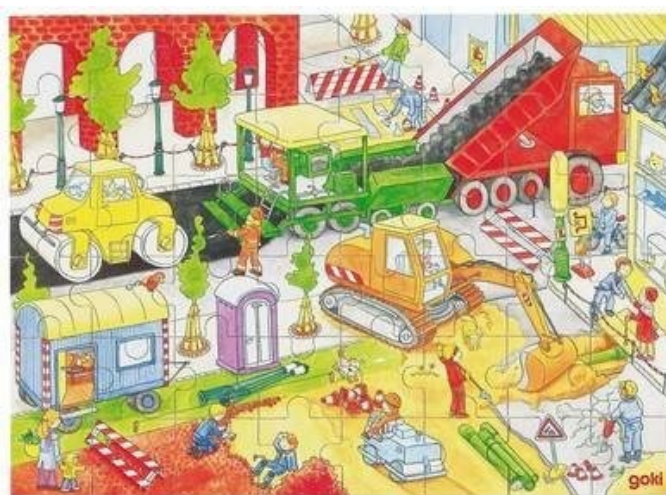

GOKI 57613 GRADBIŠČE

Velikost: 37 x 27 cm, 48 delne. Pospravljeno v škatli