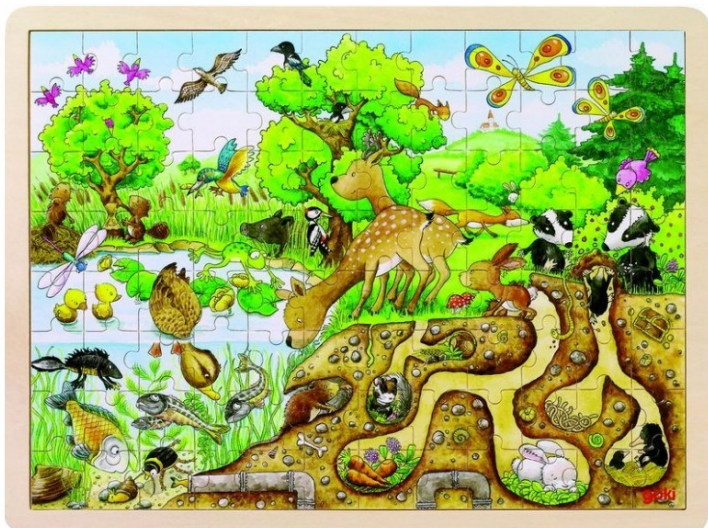

Velikost: 20,5 x 20,5 cm, 8 delne.

**goki**  
3+

GOKI 57894 PUZZLE KONJI

Velikost: 40 x 30 cm, 48 delne.

**goki**

GOKI 57892 PUZZLE DIVJE ŽIVALI

Velikost: 40 x 30 cm, 48 delne.

**goki**

**goki**

GOKI 57843 PUZZLE JAHALNI KLUB

Velikost: 40 x 30 cm, 96 delne.

**goki**

**GOKI 57582 OB RIBNIKU**

Velikost: 40 x 30 cm, 96 delne.

**GOKI 57535 NOETOVA BARKA**

Velikost: 40 x 30 cm, 96 delne.