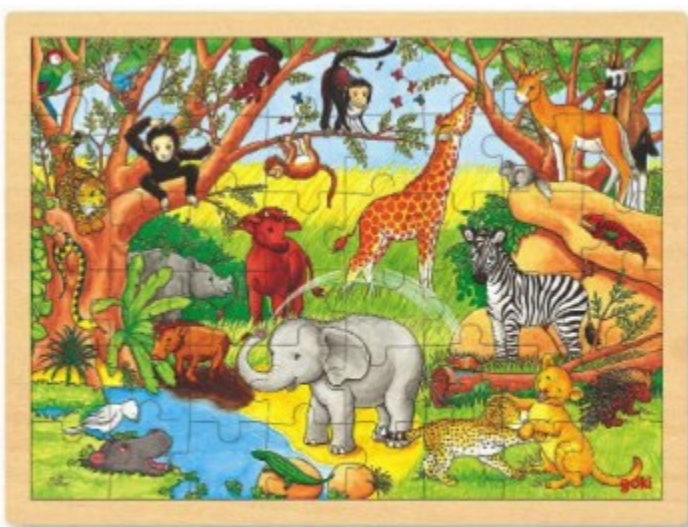

Velikost: 20,5 x 20,5 cm, 8 delne.

**goki**  
3+

GOKI 57894 PUZZLE KONJI

Velikost: 40 x 30 cm, 48 delne.

**goki**

GOKI 57892 PUZZLE DIVJE ŽIVALI

Velikost: 40 x 30 cm, 48 delne.

**goki**