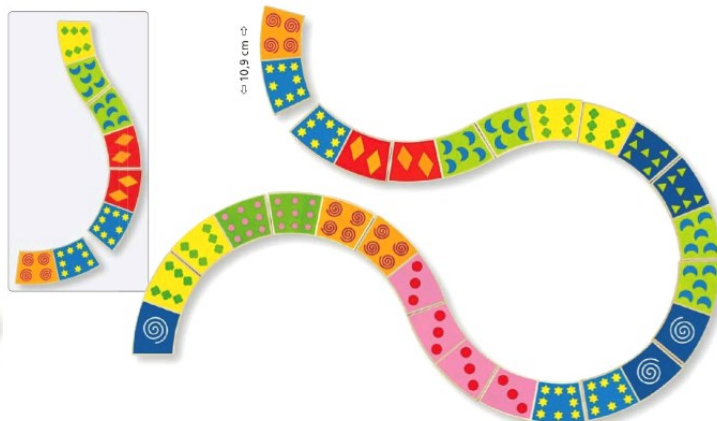

**LAP 42070 V VRTCU, SET 3 KOS**

Velikost: 27,5 x 19 cm. 15 delne

Cena z DDV: 51,90 €

**LAP 42071 ŽIVALI V NARAVI, SET 3 KOS**

Velikost: 27,5 x 19 cm. 15 delne.

Cena z DDV: 51,90 €

**LAP 42104 PRAVLJIČNI SVET, SET 3 KOS**

Velikost: 27,5 x 19 cm. 48 delne.

Cena z DDV: 51,90 €

**LAP 42108 PRAZNIKI**

Velikost: 27,5 x 19 cm. 15 delne.

Cena z DDV: 65,25 €

SESTAVLJANKE

**LAP 42107 DRUŽINE**

Velikost: 27,5 x 19 cm.

Cena z DDV: 51,90 €

**GOKI 15335 DOMINE**

Velikost: 2,2 x 4,3 cm, 28 delne.

**GOKI 56891 VELIKE ZAOLJENE DOMINE**

Velikost: 10,9 cm, 55 delne.

**Hape E1012 SPOMIN ŽIVALI**

Velikost: 21 x 5 x 18 cm.

**Hape E1014 DOMINO- DOMAČE ŽIVALI**