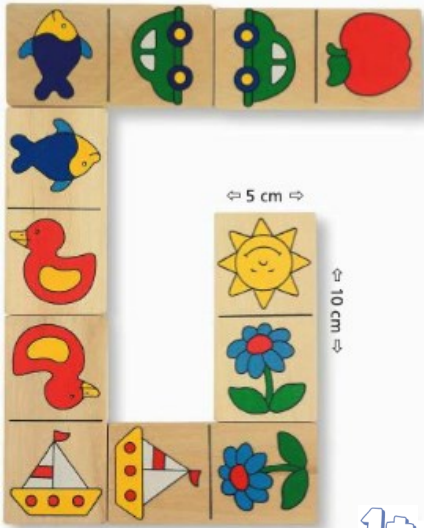

Cena z DDV: 51,90 €

**GOKI 15335 DOMINE**

Velikost: 2,2 x 4,3 cm, 28 delne.

**GOKI 56891 VELIKE ZAOLJENE DOMINE**

Velikost: 10,9 cm, 55 delne.

**Hape E1012 SPOMIN ŽIVALI**

Velikost: 21 x 5 x 18 cm.

**Hape E1014 DOMINO- DOMAČE ŽIVALI**

Velikost: 21 x 5 x 24 cm.

1+ goki

**GOKI HS 220 DOMINE OTROŠKI MOTIVI**

Velikost: 5 x 10 cm, 28 delne.

1+ goki

**GOKI 56876 SPOMIN RASTLINE IN PLODOVI**

Velikost: 5 x 5 cm, 32 delne.

1+ goki