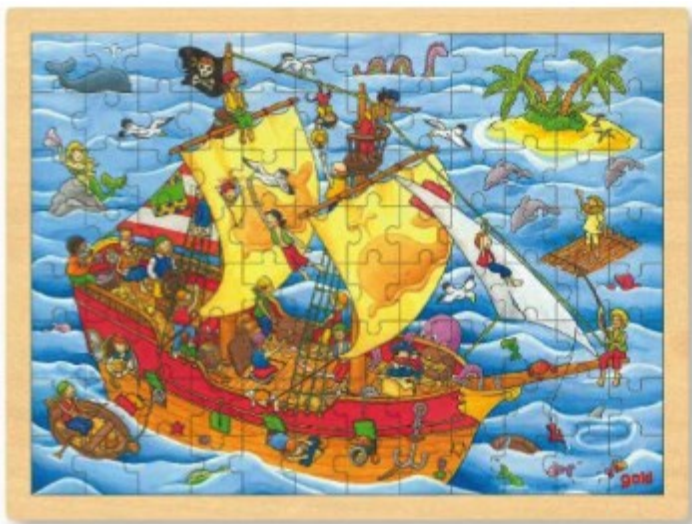

GOKI 57831 PUZZLE LADJA PIRATOV

Velikost: 40 x 30 cm, 96 delne.