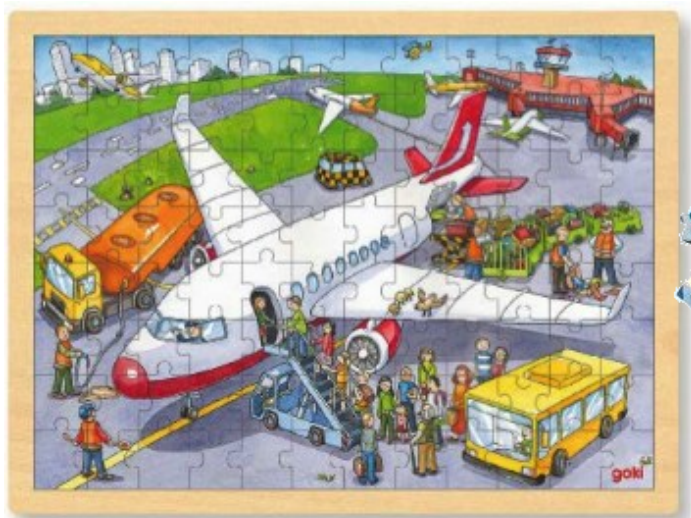

GOKI 57544 PUZZLE LETALIŠČE

Velikost: 40 x 30 cm, 96 delne.