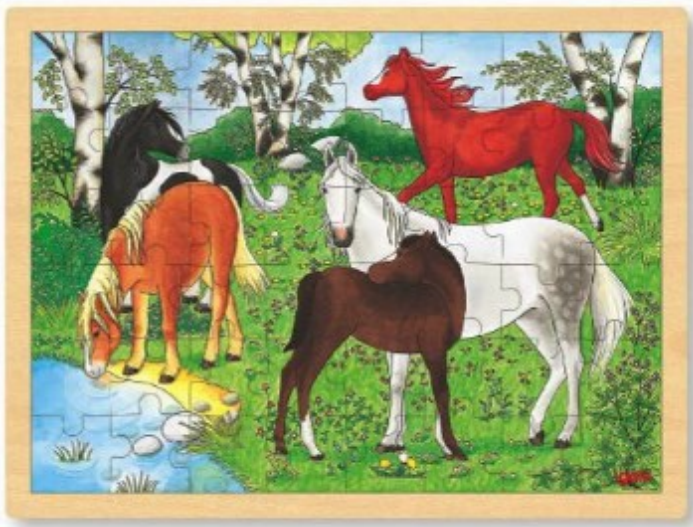

**goki**  
3+

**GOKI HP 017 PUZZLE SVETILNIK**

Velikost: 30 x 21 cm, 52 delna.

**goki**  
3+

**GOKI 57982 PUZZLE JEŽKOVA DRUŽINA**

Velikost: 30 x 21 cm, 50 delna.

**goki**  
3+

**GOKI 58530 KOLESJA**

Velikost: 20,5 x 20,5 cm, 8 delne.

**goki**  
3+

GOKI 57894 PUZZLE KONJI

Velikost: 40 x 30 cm, 48 delne.

**goki**

GOKI 57892 PUZZLE DIVJE ŽIVALI

Velikost: 40 x 30 cm, 48 delne.

**goki**