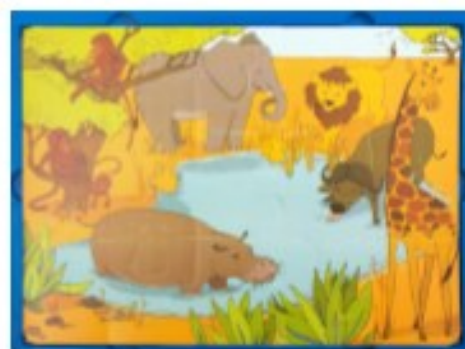

Velikost: 27,5 x 19 cm. 15 delne

Cena z DDV: 51,90 €

LAP 42071 ŽIVALI V NARAVI, SET 3 KOS