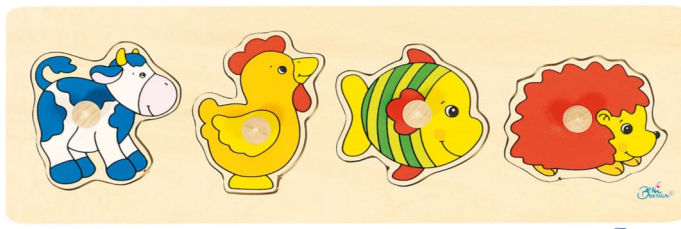

**HAPE E1304 HIŠA**

Velikost: 22,4 x 20,6 x 3,8 cm.

**HAPE E1306 KOŠARA**

Velikost: 22,5 x 20,8 x 3,8 cm.

**HAPE E1302 DIVJE ŽIVALI**

Velikost: 22,5 x 20,8 x 3,8 cm.

**HAPE E1300 DOMAČE ŽIVALI**

Velikost: 22,5 x 20,8 x 3,8 cm.

**HAPE E1303 PREVOZNA SREDSTVA**

Velikost: 22,5 x 20,8 x 3,8 cm.

HAPE E1451 STOJEČE DIVJE ŽIVALI

Velikost: 29,4 x 24,4 x 2 cm.

1+

HAPE E1450 STOJEČE DOMAČE ŽIVALI

Velikost: 29,4 x 24,4 x 2 cm.

1+

GOKI 57866 SESTAVLJANKA S ČEPKI MUCA

Velikost: 30 x 10 cm.

**goki**

1+

GOKI 57865 SESTAVLJANKA S ČEPKI JEŽEK

Velikost: 30 x 10 cm. Cenaz DDV: 3,80€

**goki**

1+