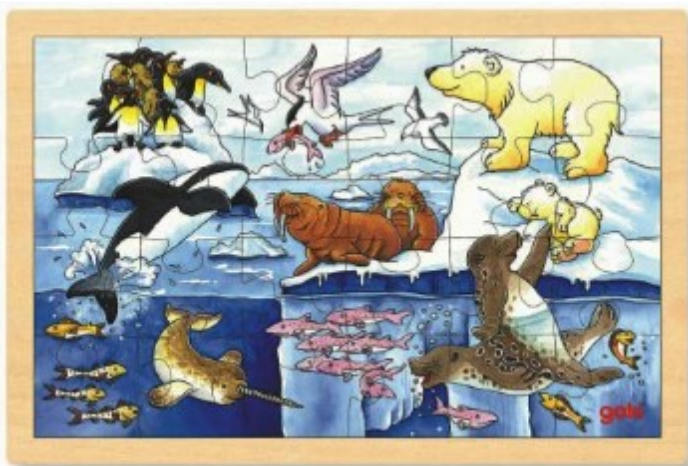

GOKI 57889 PUZZLE POLARNI SVET

Velikost: 30x 20 cm, 24 delna.