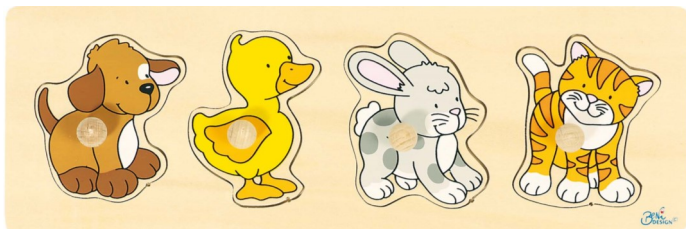

**HAPE E1304 HIŠA**

Velikost: 22,4 x 20,6 x 3,8 cm.

**HAPE E1306 KOŠARA**

Velikost: 22,5 x 20,8 x 3,8 cm.

**HAPE E1302 DIVJE ŽIVALI**

Velikost: 22,5 x 20,8 x 3,8 cm.

**HAPE E1300 DOMAČE ŽIVALI**

Velikost: 22,5 x 20,8 x 3,8 cm.

**HAPE E1303 PREVOZNA SREDSTVA**

Velikost: 22,5 x 20,8 x 3,8 cm.

HAPE E1451 STOJEČE DIVJE ŽIVALI

Velikost: 29,4 x 24,4 x 2 cm.

1+

HAPE E1450 STOJEČE DOMAČE ŽIVALI

Velikost: 29,4 x 24,4 x 2 cm.

1+

GOKI 57866 SESTAVLJANKA S ČEPKI MUCA

Velikost: 30 x 10 cm.

**goki**

1+

GOKI 57865 SESTAVLJANKA S ČEPKI JEŽEK

Velikost: 30 x 10 cm. Cenaz DDV: 3,80€

**goki**

1+