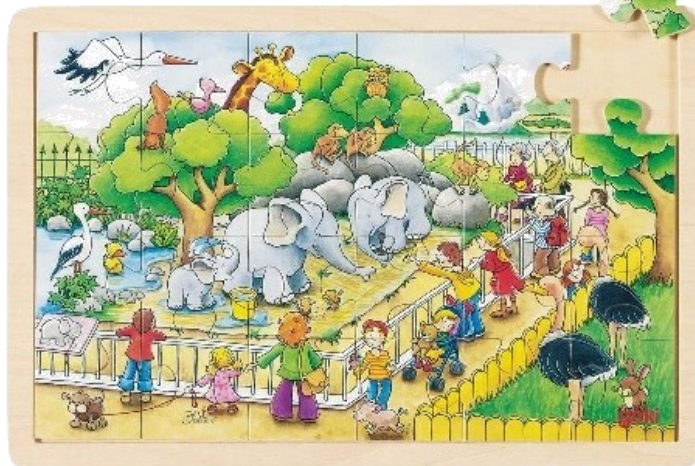

GOKI 57808 PUZZLE ŽIVALSKI VRT

Velikost: 30x 20 cm, 24 delna.