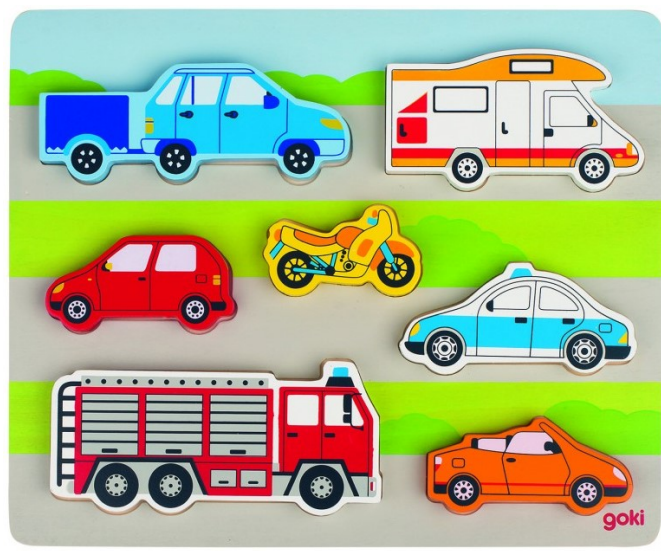

GOKI 57517 SESTAVLJANKA, STOJEČA VOZILA

Velikost: 28 x 23 cm.