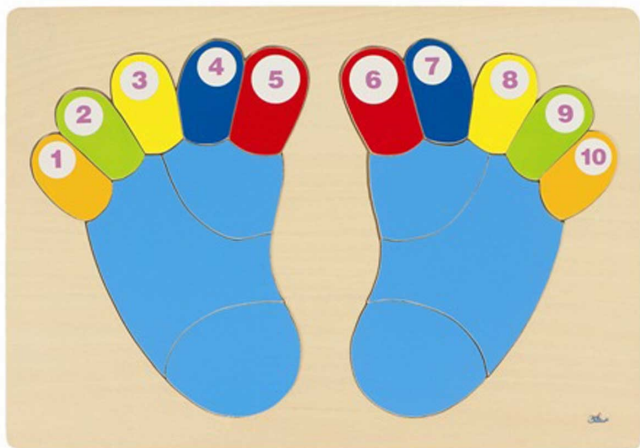

Velikost: 30 x 21 cm.

GOKI 56881 PUZZLE ŽIVALI IN NJIHOVA PREBIVALIŠČA

Velikost: 18 x 18 cm.

GOKI 57517 SESTAVLJANKA, STOJEČA VOZILA

Velikost: 28 x 23 cm.

GOKI 56879 PUZZLE ŽIVALI IN NJIHOVI MLADIČI

Velikost: 18 x 18 cm.

GOKI 57929 SESTAVLJANKA S ČEPKI ŽIVALI IN NJIHOVI MLADIČI VELIKA

Velikost: 30 x 21 cm.

GOKI 56880 PUZZLE ŽIVALI IN NJIHOVA PREHRANA

Velikost: 18 x 18 cm.

GOKI 57876 SESTAVLJANKA NOGE

Velikost: 37,8 x 26,4 cm.