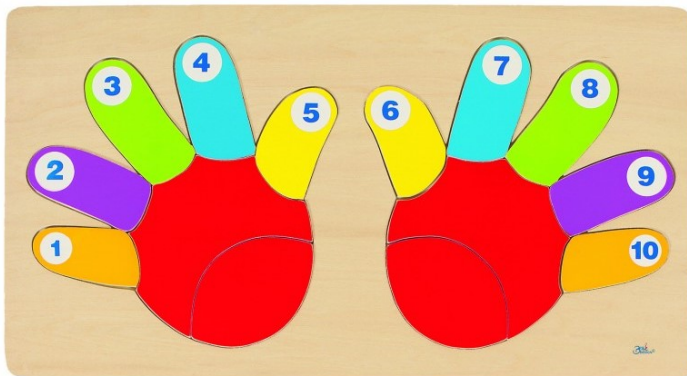

GOKI 57875 SESTAVLJANKA ROKE

Velikost: 37,8 x 20,6 cm.

goki
1+