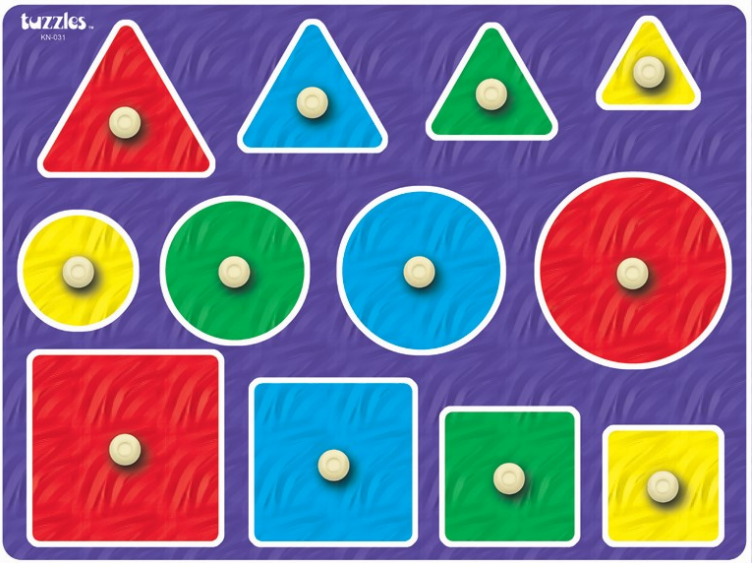

40175 TUZZLES LESENA SESTAVLJANKA S ČEPKI LIKI

Visoko kvalitetni les

Velikost: 30 x 20 cm, 12 delna