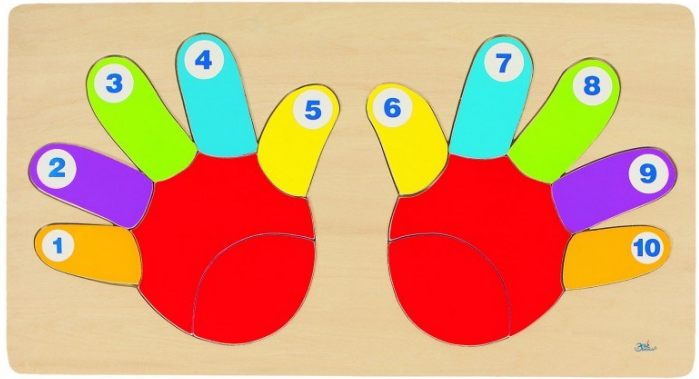

GOKI 56880 PUZZLE ŽIVALI IN NJIHOVA PREHRANA

Velikost: 18 x 18 cm.

GOKI 57876 SESTAVLJANKA NOGE

Velikost: 37,8 x 26,4 cm.

goki
1+

GOKI 57875 SESTAVLJANKA ROKE

Velikost: 37,8 x 20,6 cm.

goki
1+

GOKI GK602 SESTAVLJANKA ŠTEVILA

Velikost: 30 x 21 cm.

goki
1+

GOKI GK601 SESTAVLJANKA ABECEDA

Velikost: 30 x 21 cm.

goki
1+

GOKI 57827 SESTAVLJANKA S ČEPKI ŠTEVILA IN ŽIVALI

Velikost: 51,5 x 13,5 cm.