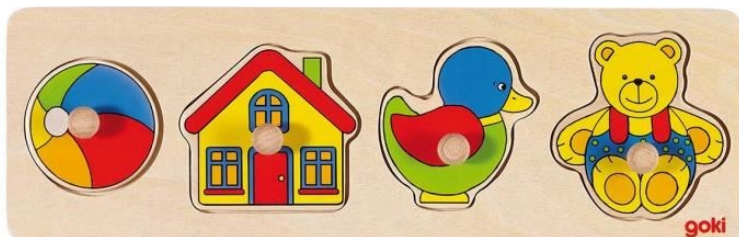

HAPE E1303 PREVOZNA SREDSTVA

Velikost: 22,5 x 20,8 x 3,8 cm.

HAPE E1451 STOJEČE DIVJE ŽIVALI

Velikost: 29,4 x 24,4 x 2 cm.

HAPE E1450 STOJEČE DOMAČE ŽIVALI

Velikost: 29,4 x 24,4 x 2 cm.

GOKI 57866 SESTAVLJANKA S ČEPKI MUCA

Velikost: 30 x 10 cm.

GOKI 57865 SESTAVLJANKA S ČEPKI JEŽEK

Velikost: 30 x 10 cm. Cenaz DDV: 3,80€

GOKI 57998 SESTAVLJANKA S ČEPKI MEDO

Velikost: 30 x 10 cm.

GOKI 57858 SESTAVLJANKA S ČEPKI HIŠA

Velikost: 30 x 21 cm.