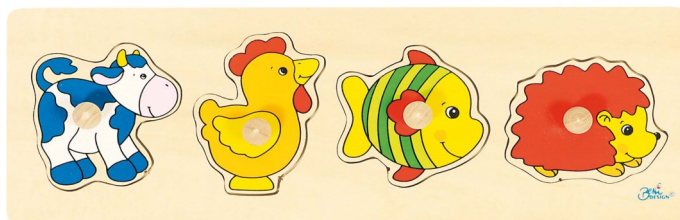

HAPE E1304 HIŠA

Velikost: 22,4 x 20,6 x 3,8 cm.

HAPE E1306 KOŠARA

Velikost: 22,5 x 20,8 x 3,8 cm.

HAPE E1302 DIVJE ŽIVALI

Velikost: 22,5 x 20,8 x 3,8 cm.

HAPE E1300 DOMAČE ŽIVALI

Velikost: 22,5 x 20,8 x 3,8 cm.

HAPE E1303 PREVOZNA SREDSTVA

Velikost: 22,5 x 20,8 x 3,8 cm.

HAPE E1451 STOJEČE DIVJE ŽIVALI

Velikost: 29,4 x 24,4 x 2 cm.

HAPE E1450 STOJEČE DOMAČE ŽIVALI

Velikost: 29,4 x 24,4 x 2 cm.

GOKI 57866 SESTAVLJANKA S ČEPKI MUCA

Velikost: 30 x 10 cm.

GOKI 57865 SESTAVLJANKA S ČEPKI JEŽEK

Velikost: 30 x 10 cm. Cenaz DDV: 3,80€

GOKI 57998 SESTAVLJANKA S ČEPKI MEDO

Velikost: 30 x 10 cm.

GOKI 57858 SESTAVLJANKA S ČEPKI HIŠA

Velikost: 30 x 21 cm.