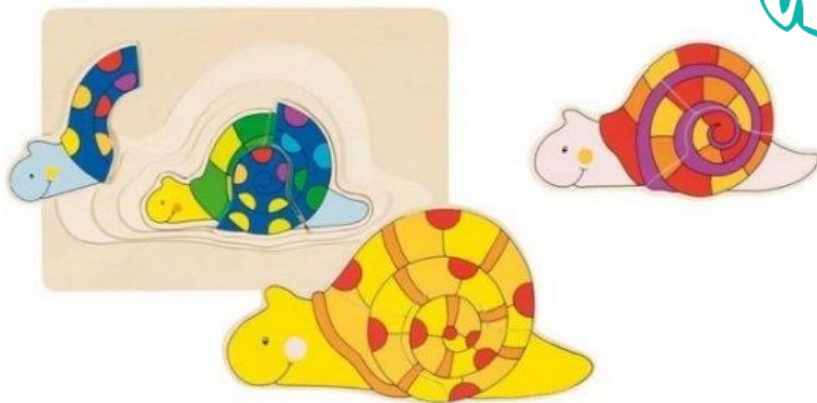

GOKI 57898 OD MAJHNEGA K VELIKEMU POLŽEK

Velikost: 18 x 12,5 cm, 11 delna.

goki
1+