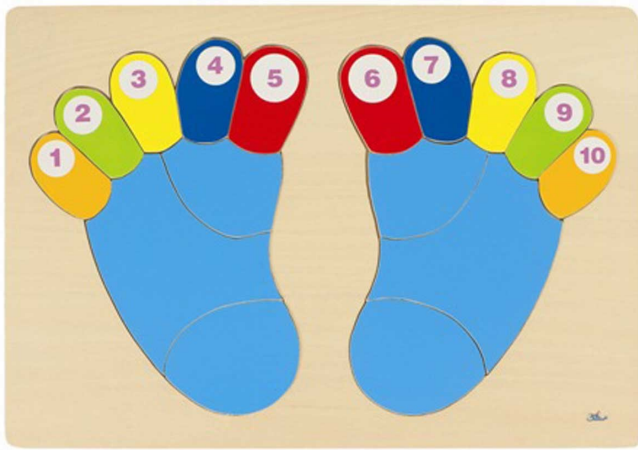

GOKI 57517 SESTAVLJANKA, STOJEČA VOZILA

Velikost: 28 x 23 cm.

GOKI 56879 PUZZLE ŽIVALI IN NJIHOVI MLADIČI MALA

Velikost: 18 x 18 cm.

GOKI 57929 SESTAVLJANKA S ČEPKI ŽIVALI IN NJIHOVI MLADIČI VELIKA

Velikost: 30 x 21 cm.

GOKI 56880 PUZZLE ŽIVALI IN NJIHOVA PREHRANA

Velikost: 18 x 18 cm.

GOKI 57876 SESTAVLJANKA NOGE

Velikost: 37,8 x 26,4 cm.

goki
1+

GOKI 57875 SESTAVLJANKA ROKE

Velikost: 37,8 x 20,6 cm.

goki
1+