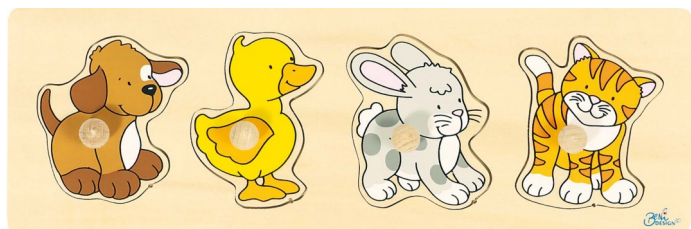

HAPE E1304 HIŠA

Velikost: 22,4 x 20,6 x 3,8 cm.

HAPE E1306 KOŠARA

Velikost: 22,5 x 20,8 x 3,8 cm.

HAPE E1302 DIVJE ŽIVALI

Velikost: 22,5 x 20,8 x 3,8 cm.

HAPE E1300 DOMAČE ŽIVALI

Velikost: 22,5 x 20,8 x 3,8 cm.

HAPE E1303 PREVOZNA SREDSTVA

Velikost: 22,5 x 20,8 x 3,8 cm.

HAPE E1451 STOJEČE DIVJE ŽIVALI

Velikost: 29,4 x 24,4 x 2 cm.

HAPE E1450 STOJEČE DOMAČE ŽIVALI

Velikost: 29,4 x 24,4 x 2 cm.

GOKI 57866 SESTAVLJANKA S ČEPKI MUCA

Velikost: 30 x 10 cm.

GOKI 57865 SESTAVLJANKA S ČEPKI JEŽEK

Velikost: 30 x 10 cm. Cenaz DDV: 3,80€

GOKI 57998 SESTAVLJANKA S ČEPKI MEDO

Velikost: 30 x 10 cm.

GOKI 57858 SESTAVLJANKA S ČEPKI HIŠA

Velikost: 30 x 21 cm.