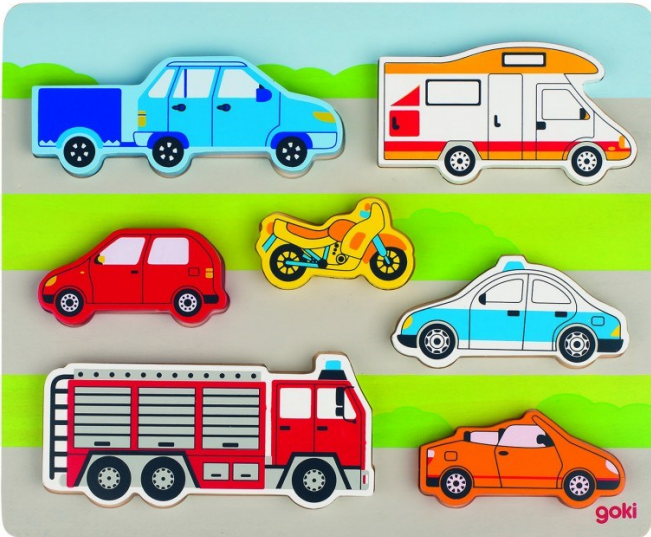

Velikost: 30 x 21 cm.

Cena z DDV: 7,02 €

goki 1+

GOKI 57813 SESTAVLJANKA S ČEPKI OBLAČILA FANTEK

Velikost: 30 x 21 cm.

Cena z DDV: 7,02 €

goki 1+

GOKI 56037PUZZLE SESTAVI TELO

Velikost: 5 x 5 cm, 32 delne.

Cena z DDV: 10,87 €

goki 1+

GOKI 57930 SESTAVLJANKA S ČEPKI SKRITE POVEZAVE—POČITNICE

Velikost: 30 x 21 cm.

GOKI 56881 PUZZLE ŽIVALI IN NJIHOVA PREBIVALIŠČA

Velikost: 18 x 18 cm.

GOKI 57517 SESTAVLJANKA, STOJEČA VOZILA

Velikost: 28 x 23 cm.

GOKI 56879 PUZZLE ŽIVALI IN NJIHOVI MLADIČI MALA

Velikost: 18 x 18 cm.

GOKI 57929 SESTAVLJANKA S ČEPKI ŽIVALI IN NJIHOVI MLADIČI VELIKA

Velikost: 30 x 21 cm.