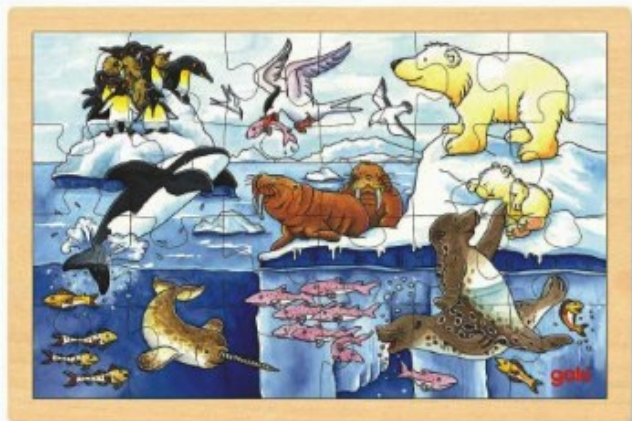

Sestavljanke predstavlja 8 različnih otrok in 4 različne rase. Vsak otrok je sestavljen iz treh delov. Igra uči usklajevanja oblačil po barvah in vzorcih. V pomoč je slika pod sestavljanke. Velikost 28 x 28 cm

SESTAVLJANKA

GOKI 57836 PUZZLE PARADA ŽIVALI

Velikost: 32,5 x 12,5 cm, 24 delna.

goki
1+

GOKI 57837 PUZZLE MORSKI SVET

Velikost: 32,5 X 12,5 cm, 24 delna.

goki
1+

GOKI 57889 PUZZLE POLARNI SVET