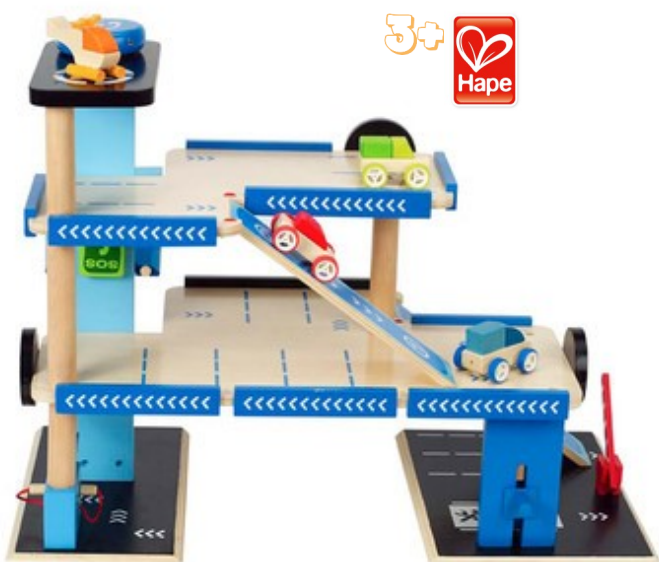

Hape E3002 GARAŽA

Velikost: 48 x 30 x 37,4 cm.

Hape E 3007 GASILSKA POSTAJA

Velikost :48 x 28 x 47 cm, 8 delna

Hape E3005 GARAŽNA HIŠA

Velikost: 50 x 50 cm

Hape E0370 VOZIČEK POGANJALEC

Velikost: 33,3 x 46 x 50,5 cm.

GOKI WP304 VLAK S KOCKAMI Velikost: 40 x 7,5 x 10 cm,13 delni

Hape E0371 VOZIČEK S KOCKAMI

Velikost: 35,3 x 28,3 x 40,8 cm.

Hape E0408 VOZIČEK S KOCKAMI Velikost: 21 x 16,5 x 9,3 cm.

1+
goki
nature**GOKI 55922 NATURE VLAKEC**

12073 SET KOVINSKIH VOZIL NA VZMET

Set 12 vozil, Velikost: 5 cm

40171 SUPER VELIKA LESENA CESTA Tuzzles

Talna sestavljanke iz visoko kvalitetnega lesa. Cesta vsebuje krožno križišče, zebre in prometne znake, kar otroke spodbuja k učenju varnega obnašanja na cesti. Vsak del sestavljanke se vpada z drugim.

Velikost: 180 x 120, širina ceste 6,5 cm

10116 GOGO Vozila

Izredno kvalitetna, vzdržljiva in mehka vozila, so popolnoma ne-toksična in enostavna za čiščenje. Mehka guma omogoča tiho uporabo in zadošča vsem standardom varnosti, ki dopuščajo igračo uporabi tudi dojenčkom. V Setu je 20 vozil in ladjic.