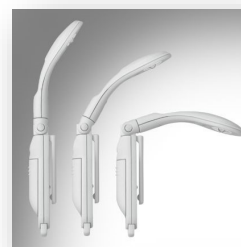

Bralna lučka, ki se pritrdi na platnico knjige
in je namestljiva
Cena: 5,00 € + DDV