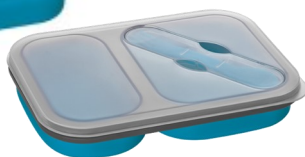

Cena: 4,80 € + DDV

20938 Zlat ali srebrni zvezek s trdimi platnicami.

Dimenzije A5, z črtami, 160 listov.

Cena: 2,70 € + DDV

49205 Dežni plašč, ki ga lahko nosimo na obeh straneh.

Cena: 8,40 € + DDV

88544 Zložljiva posodica

Posodica z dvema predeloma in priloženo žličko/vilčko v enem.

Velikost: 21 x 14,8 x 3,1 cm

Cena: 6,00 € + DDV

60818 Torbica za kolo

Torbica z transparentnim zgornjim predalom za telefon. Na zunanji strani je srebrni odsevni trak ob straneh pa tudi mrežasti žep, kamor spravimo 2 pločevinki.