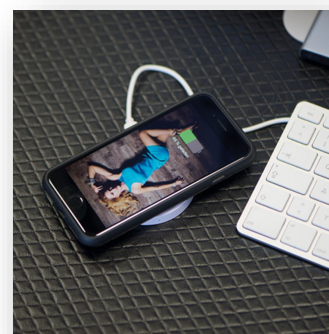

20736 Polnillec za telefon

Velikosti 7 cm. Posebnost polnilca je, da telefona ne rabimo vklapljati s kabli in je primeren za vse telefone. Enostavno svoj prenosni telefon položite na podlogo in napolnil se bo.

Cena: 4,80 € + DDV