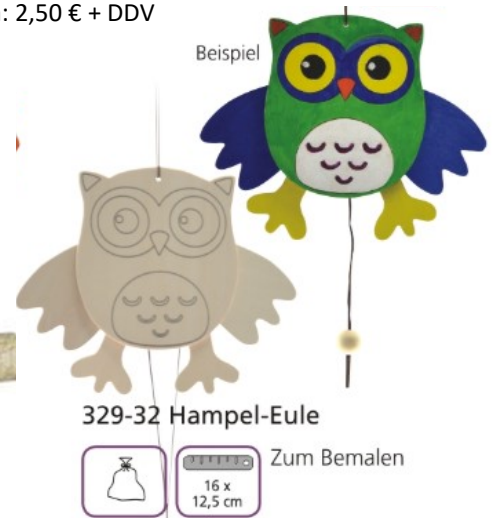

329-32 Hampel-Eule

Zum Bemalen

329-32 KOPITLJAČEK SOVICA

Sovice ob potegu vrvice premika krila.
Naravni les je pripravljen za poslikavo.
Velikost 12,5 x 16 cm

Cena: 2,30 € + DDV