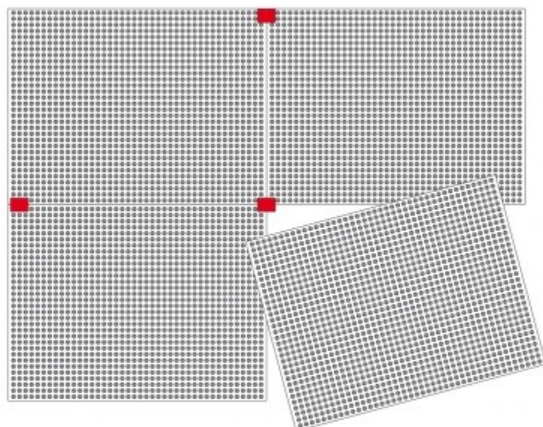

4 osnovne barve. Vedro 1kg vsebuje cca. 2100 kos.

1+

QUERCETTI 7582 SET PRVI ŽEBLIČKI

60 velikih žebličkov in 3 mehke plošče.

QUERCETTI 7583 SET JUMBO ŽEBLIČKI S PLOŠČAMI IN KARTICAMI IDEJ

400 žebličkov, 8 kartic idej in 5 kosov prozornih plošč.

QUERCETTI 2436 PVC POZORNA PLOŠČA

Velikost: 22 x 29 cm.

1+

QUERCETTI 2437 KARTIC IDEJ

8 kartic z različnimi idejami, ki jih pripnemo pod površje PVC prozorne plošče.

QUERCETTI 2441 SET PLOŠČ ZA ŽEBLJIČKE

Set vsebuje 10 plošč velikosti 22 x 16 cm vezice, s katerim plošče povežemo skupaj in ustvarimo večjo površino za igranje. Tako bo igralna plošča lahko velika kar 110 x 80 cm. Plošče so primerne za vse vrste žebličkov v ponudbi.

QUERCETTI 2452 MEHKA PLOŠČA

Mehke plošče za vstavljanje, ki so iz mehke gumirane mase. Lahko se upognejo in zvijejo.

BLS 425-67 VELIK ZENTRO

Velikost plošče: 41 x 10 x 43 cm, velikost žetončkov: 3,5 cm, 150 žetonov.

09914 JUMBO ŽEBLJIČKI NA LESENI PLOŠČI

Višina žeblička 5 cm, premera 4 cm, velikost lesene plošče: 31 x 21 cm