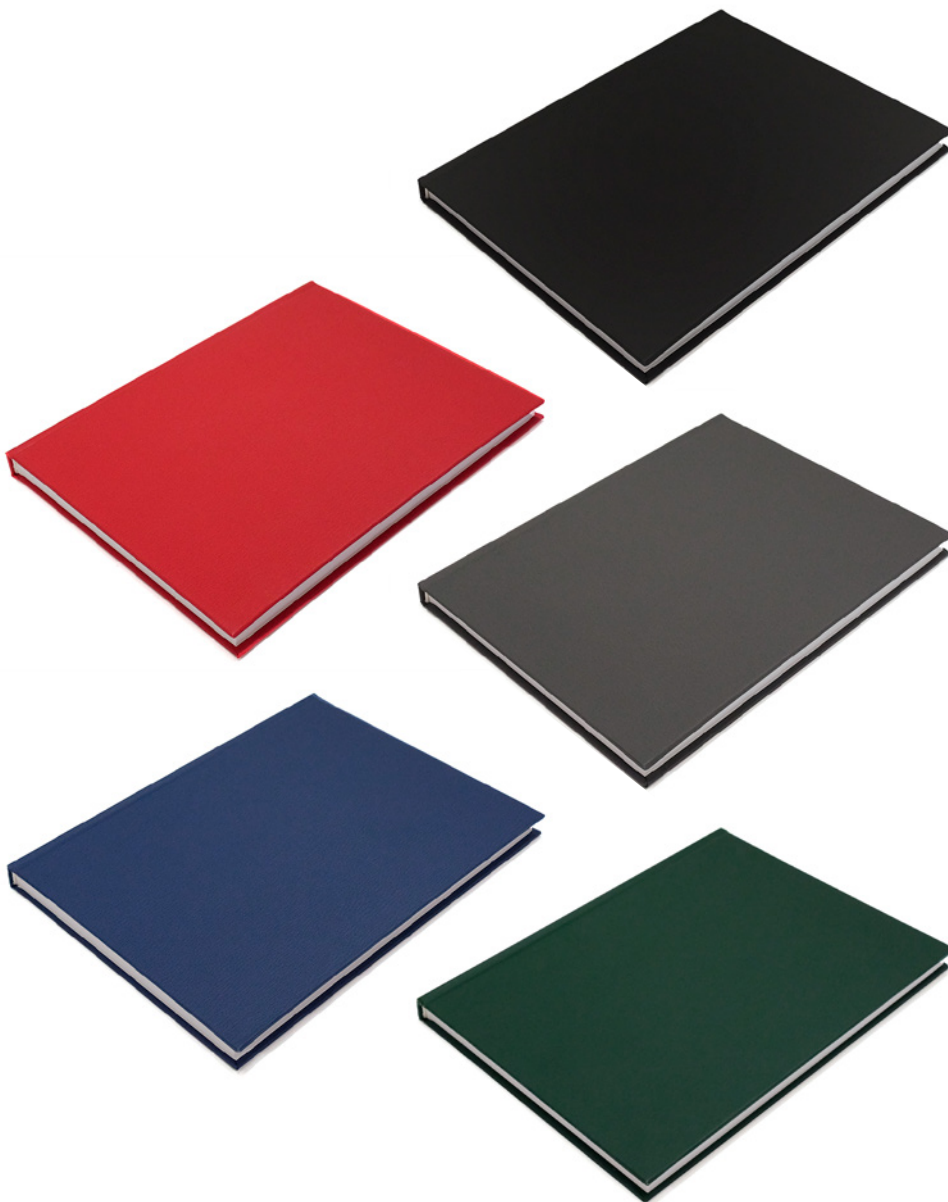

5,50 €

šifra

201233

pakirano

10/1 kos/paket
SORTIRANO

**NOVO****ROKOVNIK - ROYAL**

-  201302-1 modra
-  201302-2 siva
-  201302-3 rdeča
-  201302-4 zelena
-  201302-5 črna

dimenzija mm