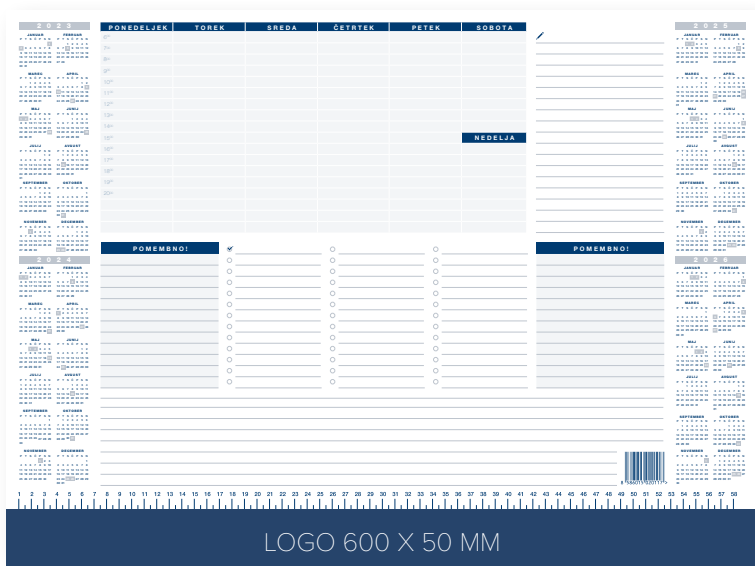

● IMENA

SLO HOROSKOP

NAMIZNA PODLOGA

dimenzija mm

600 X 400

št. listov

35

VPC brez ddv