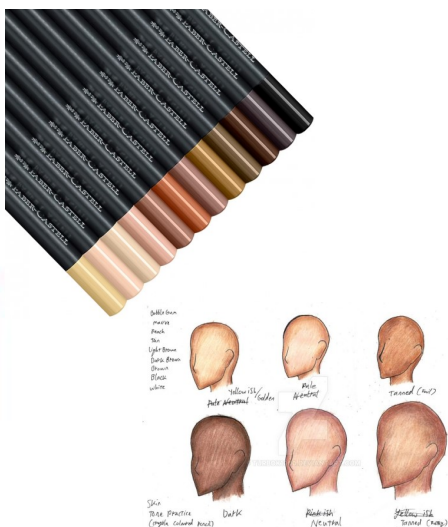

[V SPLETNO TRGOVINO](#)

FLOMASTRI RAZLIČNIH KONIC

Faber-Castell je v flobastrih Pitt Artist Pen združil vse prednosti umetniških črnih s prednostmi sodobnega, za uporabo enostavnega pisala. Svetleče in visoko pigmentno risarsko črnilo je idealno za skiciranje, risanje, izdelavo načrtov, modnih designov in ilustracij.

[V SPLETNO TRGOVINO](#)

LYRA GROOVE TRIPLE - 12 barv, so vodotopni večnamenski svinčniki, ki otrokom popestrijo doživljanje svojih risanih mojstrov.

[V SPLETNO TRGOVINO](#)

BARVICE SKIN TONE

Spodbujajo raznolikost, razumevanje in sprejemanje medsebojnih razlik. Otroci se že od malih nog učijo o tem, da smo vsi različni, vendar enakopravni.

[V SPLETNO TRGOVINO](#)

BARVICE BABY LINE

(6 kosov v setu) velikosti 10 cm z debelino mine 8,00 mm

Barvice so primerne za najmlajše, so izredno intenzivnih barv in se z vodo raztopijo in jih uporabljamo za aquarel tehniko.