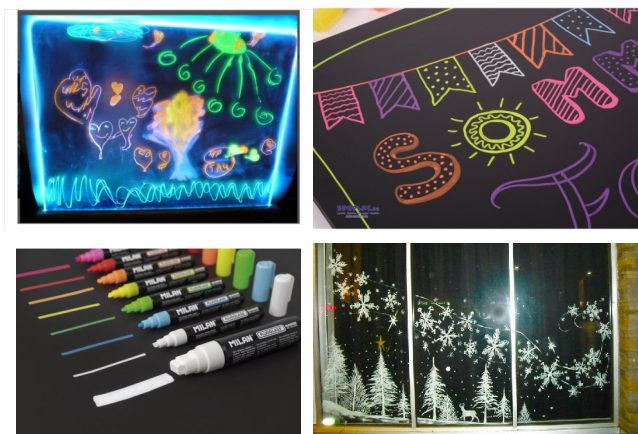

INFINITY BARVICE

Barvice brez odpadnega materiala in 10 x bolj odporne kot običajne lesene barvice.

Posebna ergonomska oblika omogoča pravilno držo otroških prstkov, prav tako pa ne potrebujejo šiljenja. Barvico uporabimo v celoti in odtis je identičen suhi barvici,

[V SPLETNO TRGOVINO](#)