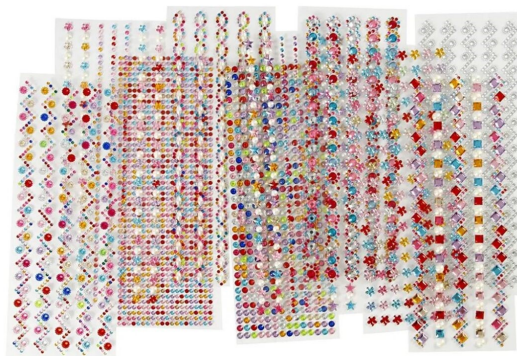

[V SPLETNO TRGOVINO](#)

FLOMASTRI RAZLIČNIH KONIC

Faber-Castell je v flobastrih Pitt Artist Pen združil vse prednosti umetniških črnih s prednostmi sodobnega, za uporabo enostavnega pisala. Svetleče in visoko pigmentno risarsko črnilo je idealno za skiciranje, risanje, izdelavo načrtov, modnih designov in ilustracij.

[V SPLETNO TRGOVINO](#)

LYRA GROOVE TRIPLE - 12 barv, so vodotopni večnamenski svinčniki, ki otrokom popestrijo doživljanje svojih risanih mojstrov.

[V SPLETNO TRGOVINO](#)

BARVICE SKIN TONE

Spodbujajo raznolikost, razumevanje in sprejemanje medsebojnih razlik. Otroci se že od malih nog učijo o tem, da smo vsi različni, vendar enakopravni.

[V SPLETNO TRGOVINO](#)

BARVICE BABY LINE

(6 kosov v setu) velikosti 10 cm z debelino mine 8,00 mm

Barvice so primerne za najmlajše, so izredno intenzivnih barv in se z vodo raztopijo in jih uporabljamo za aquarel tehniko.

[V SPLETNO TRGOVINO](#)

KRISTALČKI RAZLIČNIH BARV IN OBLIK

Mešani kristali z ravnim hrbtom. Skupaj 3 oblike različnih velikostih in barvah s praktično škatlo z razdelki

[V SPLETNO TRGOVINO](#)

NALEPKE S KRISTALČKI